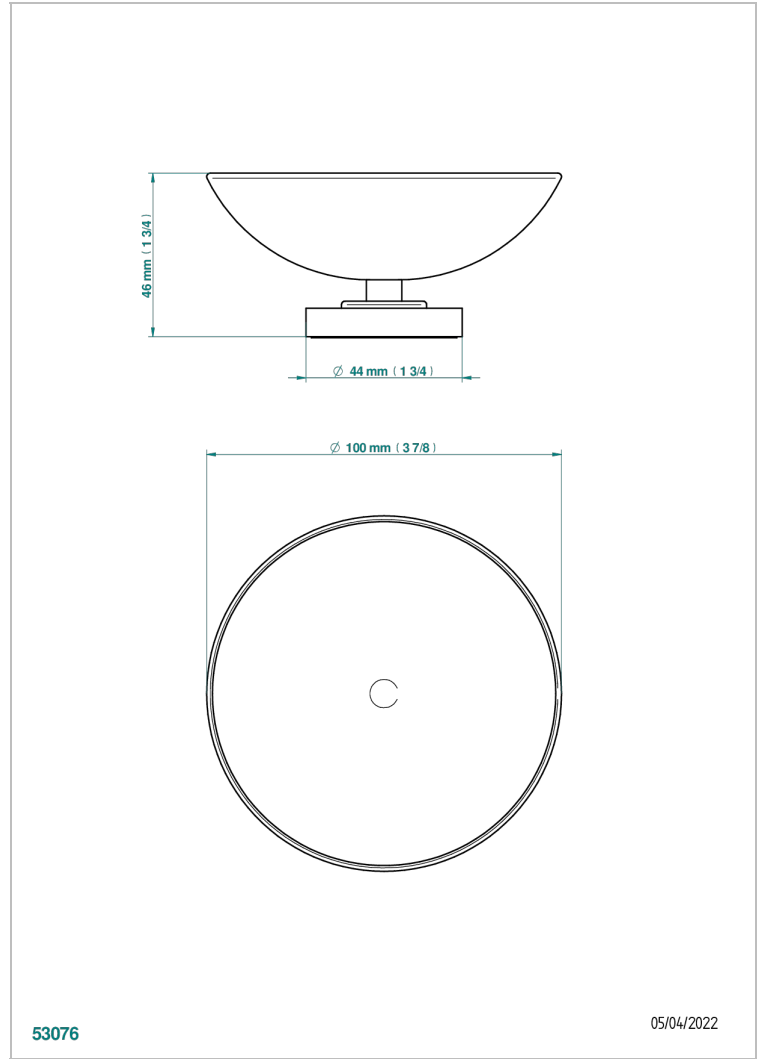

# METAMORPHOSE CARBONE

G6C-544

Coupe porte-savon Ø100 mm sur pied

THG<sup>®</sup>  
PARIS

53076

05/04/2022