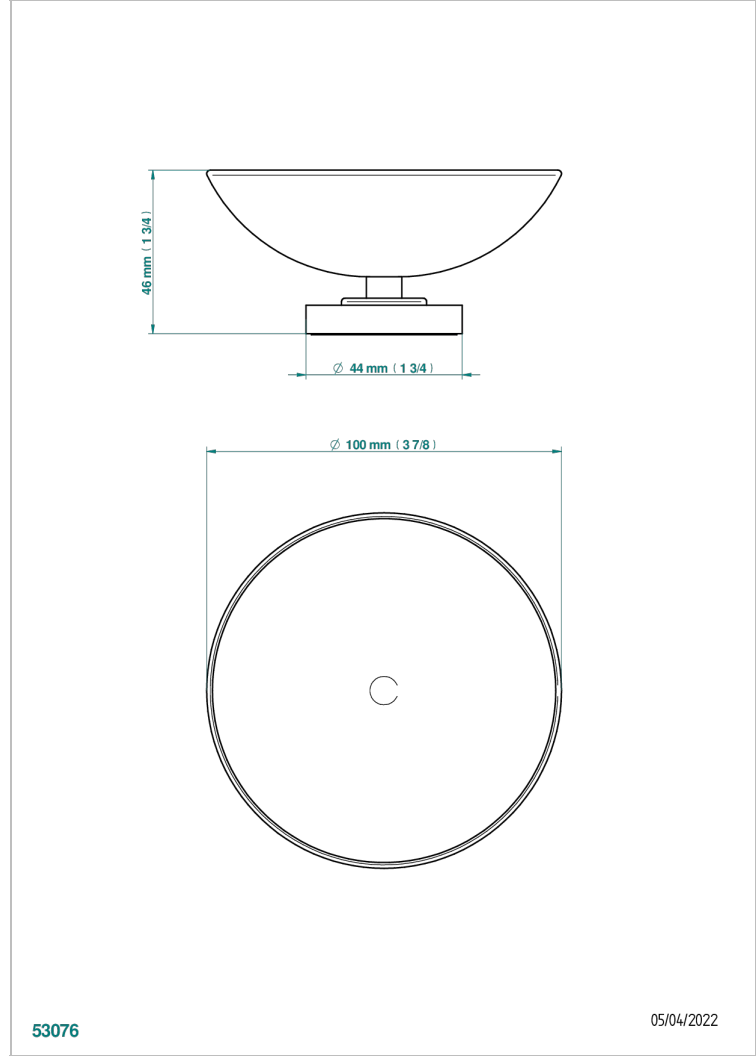

METAMORPHOSE, CARBONO

G6C-544

Copa de laton con pie, con rosetón Ø 100 mm

THG[®]
PARIS

53076

05/04/2022

CARACTERÍSTICAS

- Métamorphose, carbono
- Copa de laton con pie, con rosetón Ø 100 mm

Pvd umber - H66
Pvd umber mate - H67