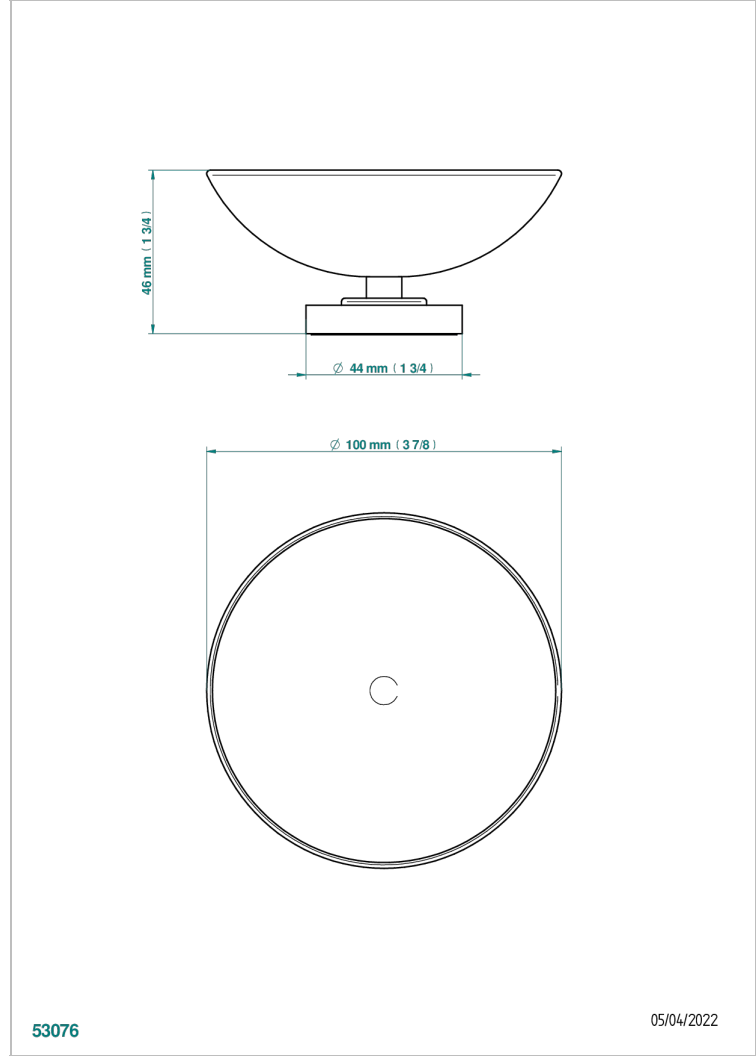

METAMORPHOSE CARBON

G6C-544

落地式直径100毫米肥皂碟

THG[®]
PARIS

特色

- Métamorphose Carbon
- 落地式直径100毫米肥皂碟

可选饰面

Black ceram - D30
Blush PVD - H62
Graphite PVD - H64
Matt Umber PVD - H67
Matt blush PVD - H60
Matt graphite PVD - H65