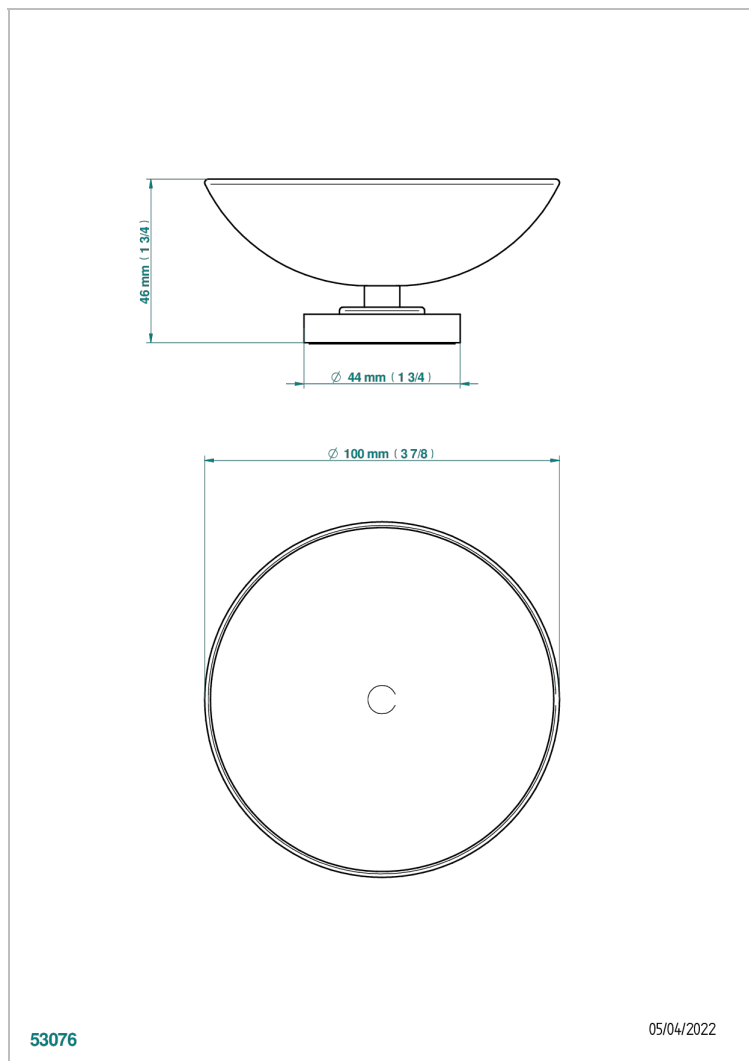

# METAMORPHOSE A MANETTES

G6B-544

Coupe porte-savon Ø100 mm sur pied

53076

05/04/2022