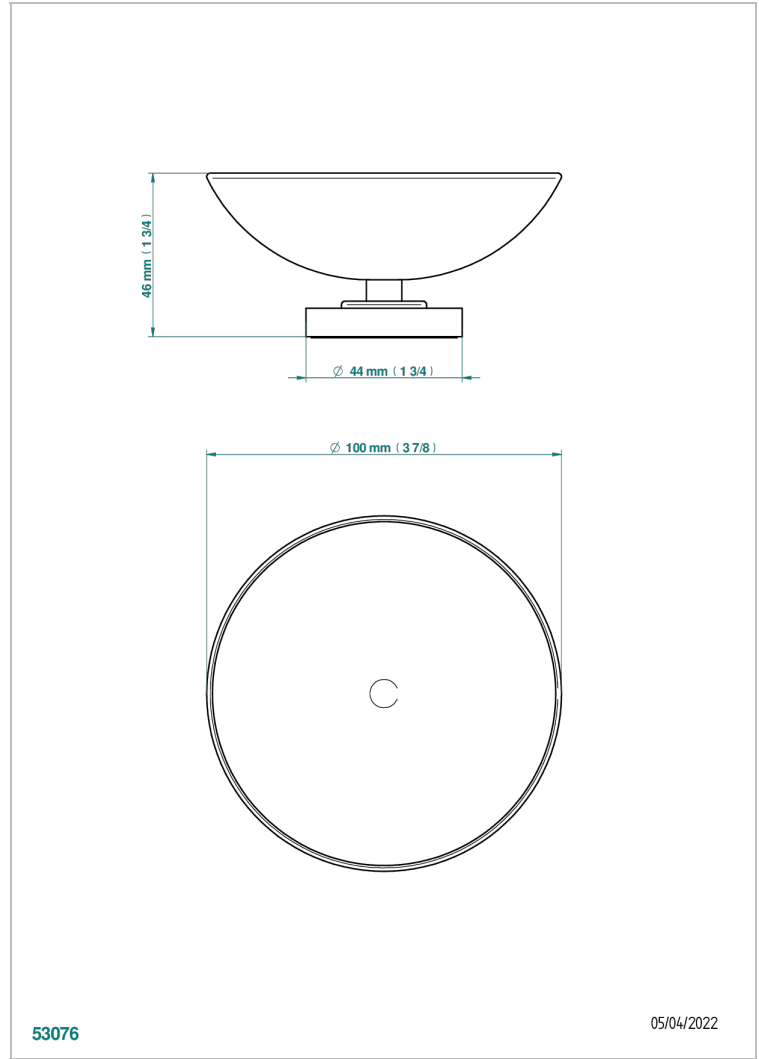

METAMORPHOSE CON MANETAS

G6B-544

Copa de laton con pie, con rosetón Ø 100 mm

THG[®]
PARIS

53076

05/04/2022

CARACTERÍSTICAS

- Métamorphose con manetas
- Copa de laton con pie, con rosetón Ø 100 mm

Pvd umber - H66
Pvd umber mate - H67