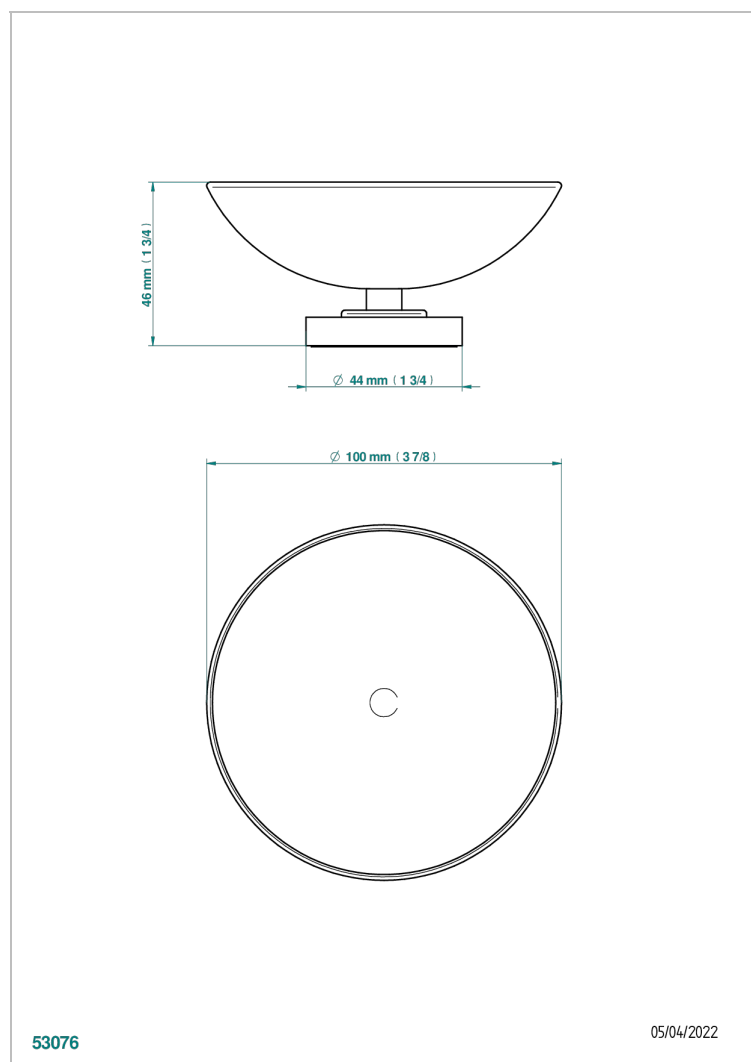

METAMORPHOSE A MANETTES

G6B-544

Coupe porte-savon Ø100 mm sur pied

CARACTÉRISTIQUES

- Accessoire en laiton

FINITIONS DISPONIBLES

Bronze clair - D01
Chromé - A02
Chromé mat - C02
Doré brillant - F01
Doré mat - F07
Nickel brillant - B01