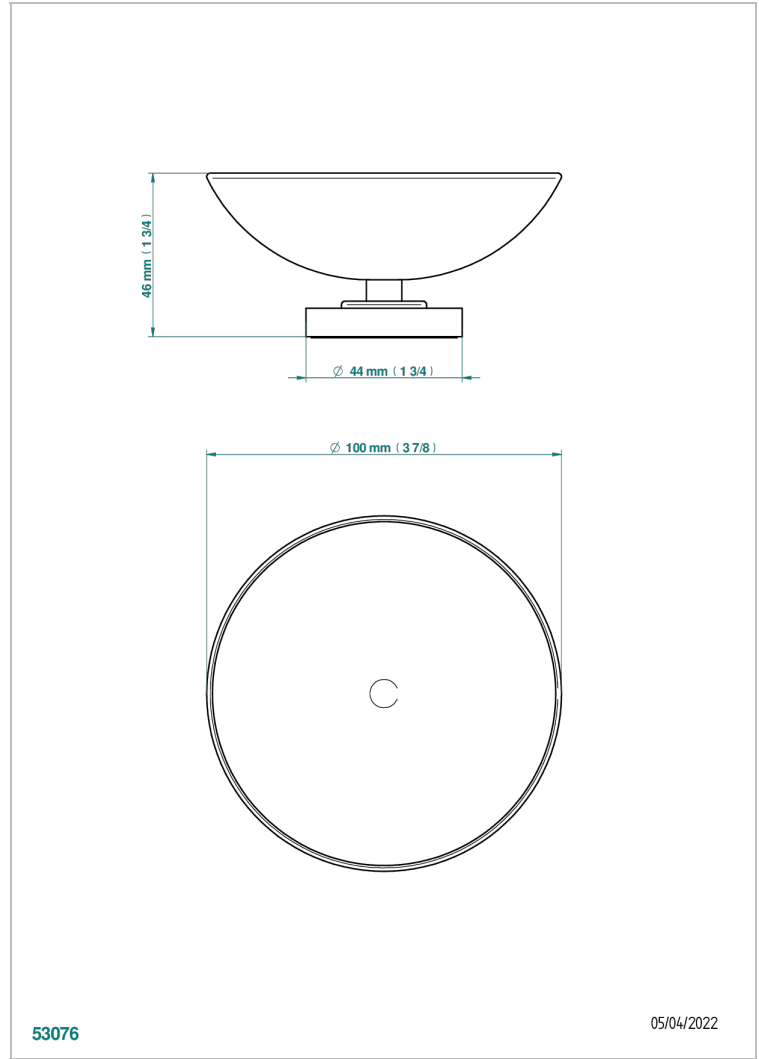

METAMORPHOSE CON MANETAS

G6B-544

Copa de laton con pie, con rosetón Ø 100 mm

THG[®]
PARIS

CARACTERÍSTICAS

- Métamorphose con manetas
- Copa de laton con pie, con rosetón Ø 100 mm

ACABADOS DISPONIBLES

Bronce claro - D01
Cerámica negra mate - D30
Cobre viejo mate - H07
Cromo - A02
Cromo mate - C02
Dorado - F01