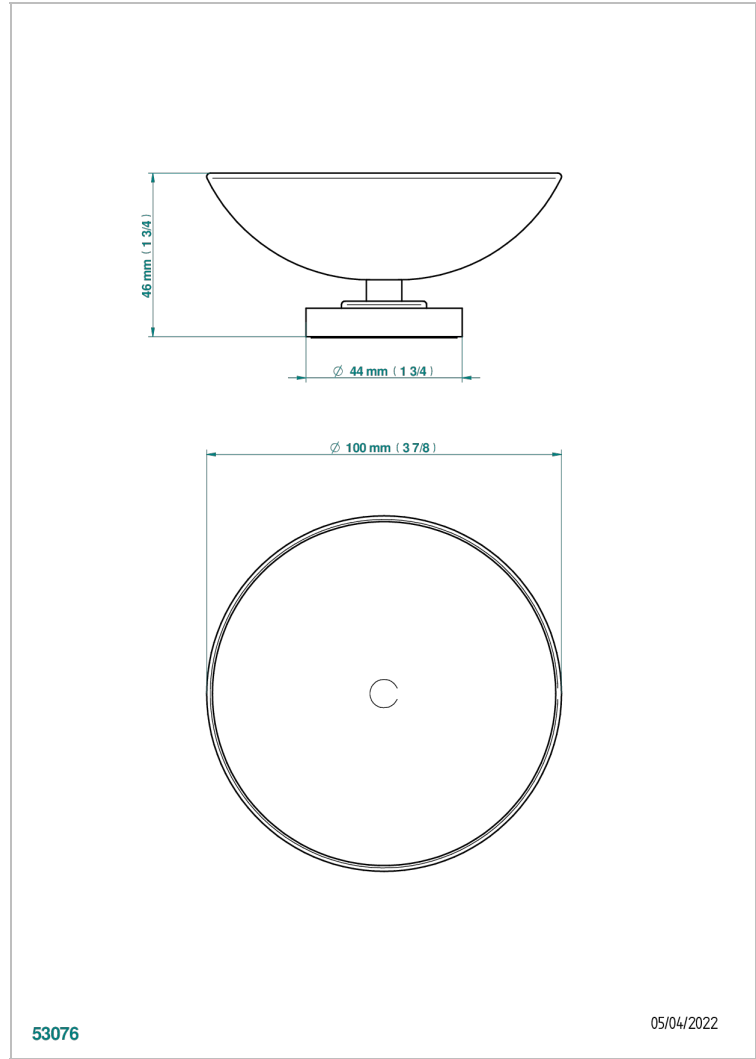

МЕТАМОРФОЗЕ С РУКОЯТКАМИ

G6B-544

Мыльница на подставке, диаметр : 100 мм

THG[®]
PARIS

53076

05/04/2022

ХАРАКТЕРИСТИКИ

- Metamorphose с рукоятками
- Мыльница на подставке, диаметр : 100 мм