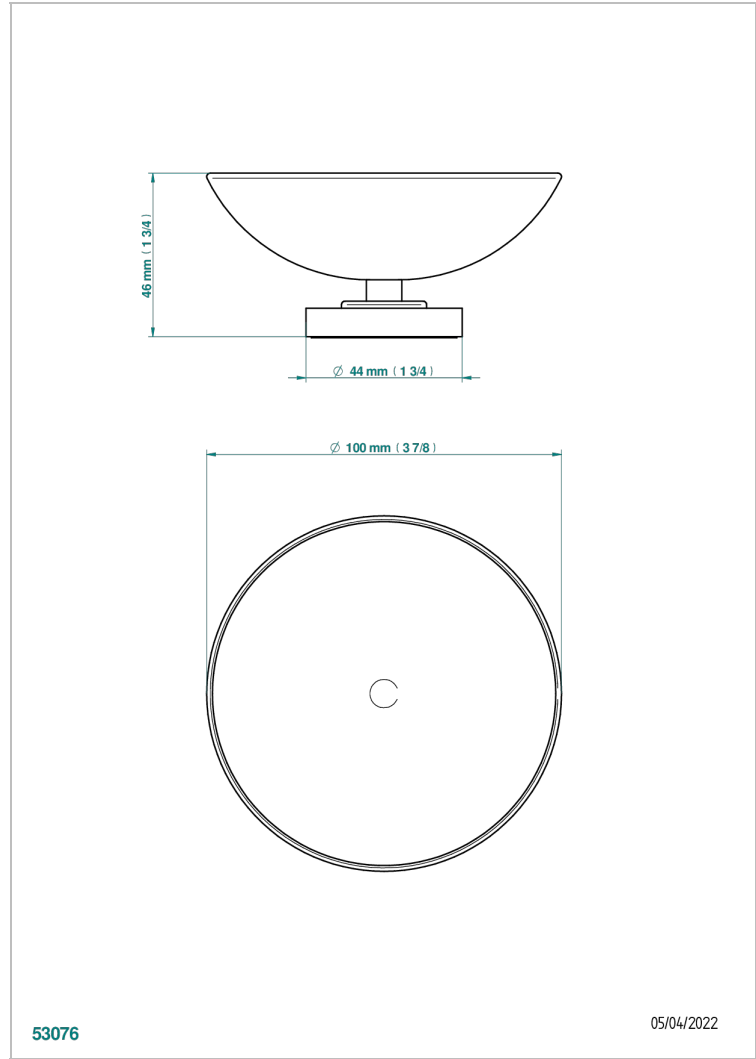

METAMORPHOSE CON MANETAS

G6B-544

Copa de laton con pie, con rosetón Ø 100 mm

THG[®]
PARIS

CARACTERÍSTICAS

- Métamorphose con manetas
- Copa de laton con pie, con rosetón Ø 100 mm

ACABADOS DISPONIBLES

Bronce claro - D01
Cerámica negra mate - D30
Cobre viejo mate - H07
Cromo - A02
Cromo mate - C02
Dorado - F01