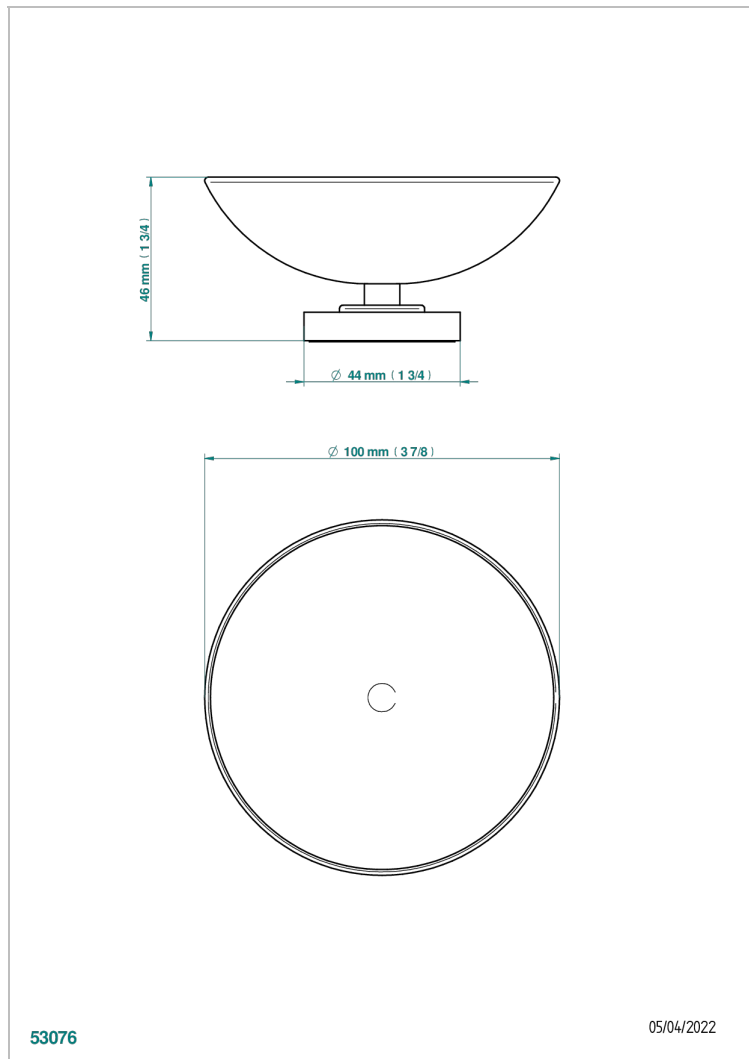

METAMORPHOSE WITH LEVER

G6B-544

落地式直径100毫米肥皂碟

THG[®]
PARIS

53076

05/04/2022

特色

- Métamorphose with lever
- 落地式直径100毫米肥皂碟