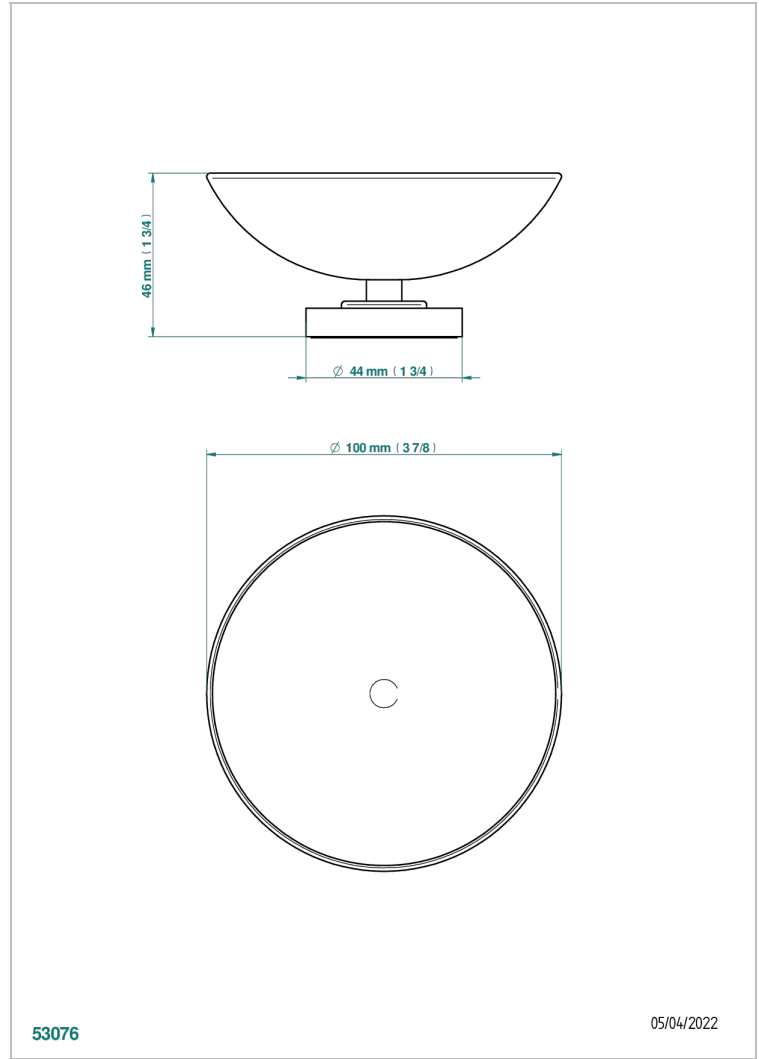

METAMORPHOSE

G6A-544

Coupe porte-savon Ø100 mm sur pied

THG[®]
PARIS

53076

05/04/2022

CARACTÉRISTIQUES

- Accessoire en laiton