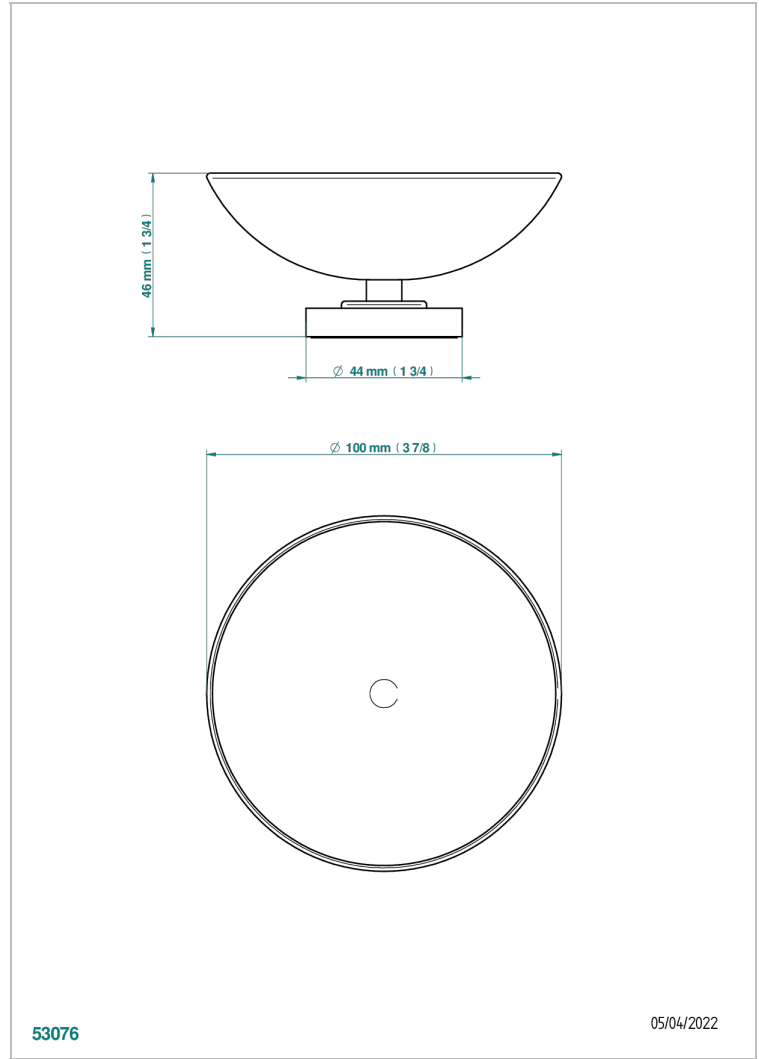

# METAMORPHOSE

G6A-544

Copa de laton con pie, con rosetón Ø 100 mm

THG<sup>®</sup>  
PARIS

53076

05/04/2022

## CARACTERÍSTICAS

- Métamorphose
- Copa de laton con pie, con rosetón Ø 100 mm