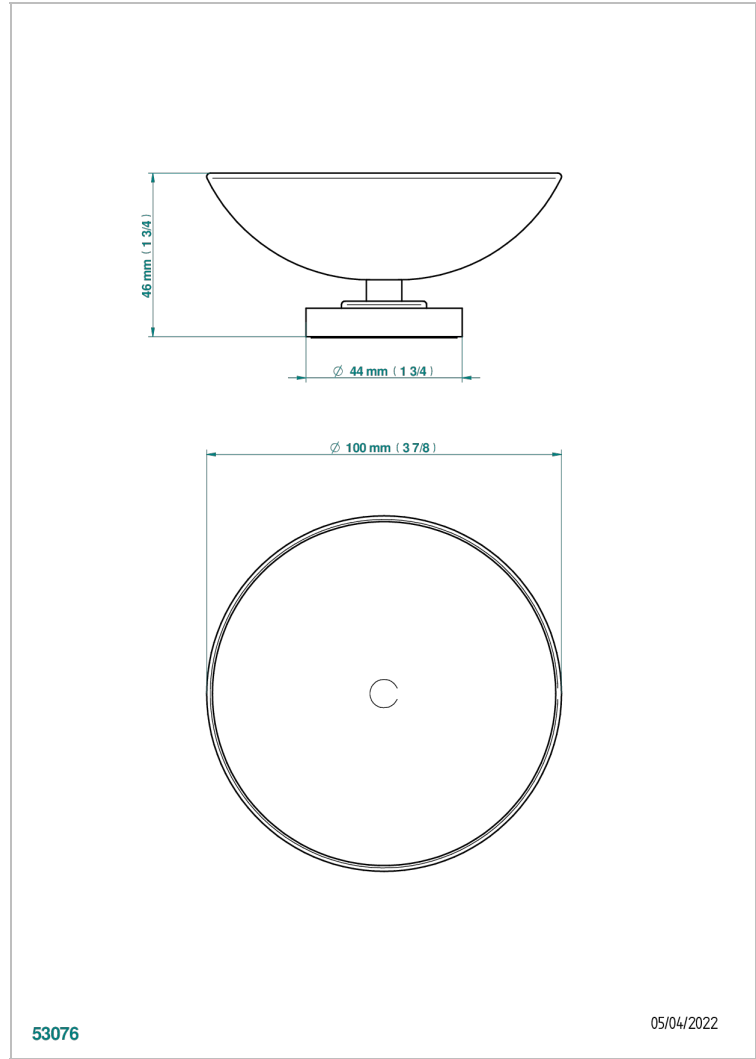

# METAMORPHOSE

G6A-544

Мыльница на подставке, диаметр : 100 мм

THG<sup>®</sup>  
PARIS

53076

05/04/2022

## ХАРАКТЕРИСТИКИ

- Metamorphose
- Мыльница на подставке, диаметр : 100 мм