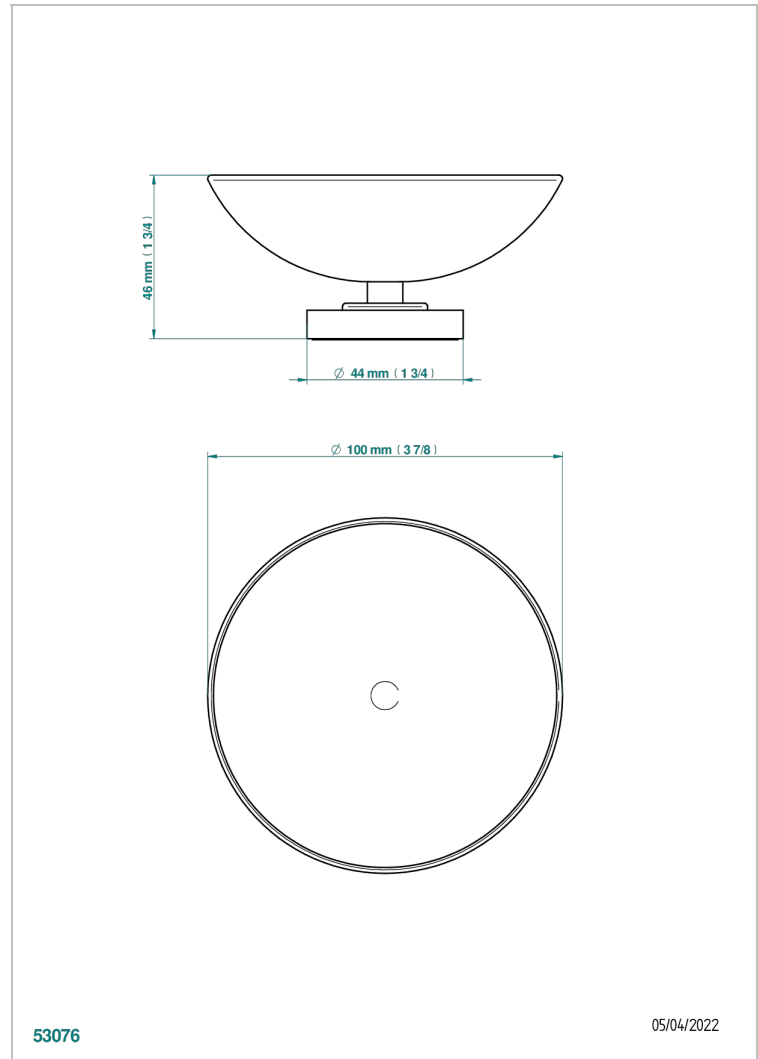

# METAMORPHOSE

G6A-544

Coupe porte-savon Ø100 mm sur pied

THG<sup>®</sup>  
PARIS

53076

05/04/2022