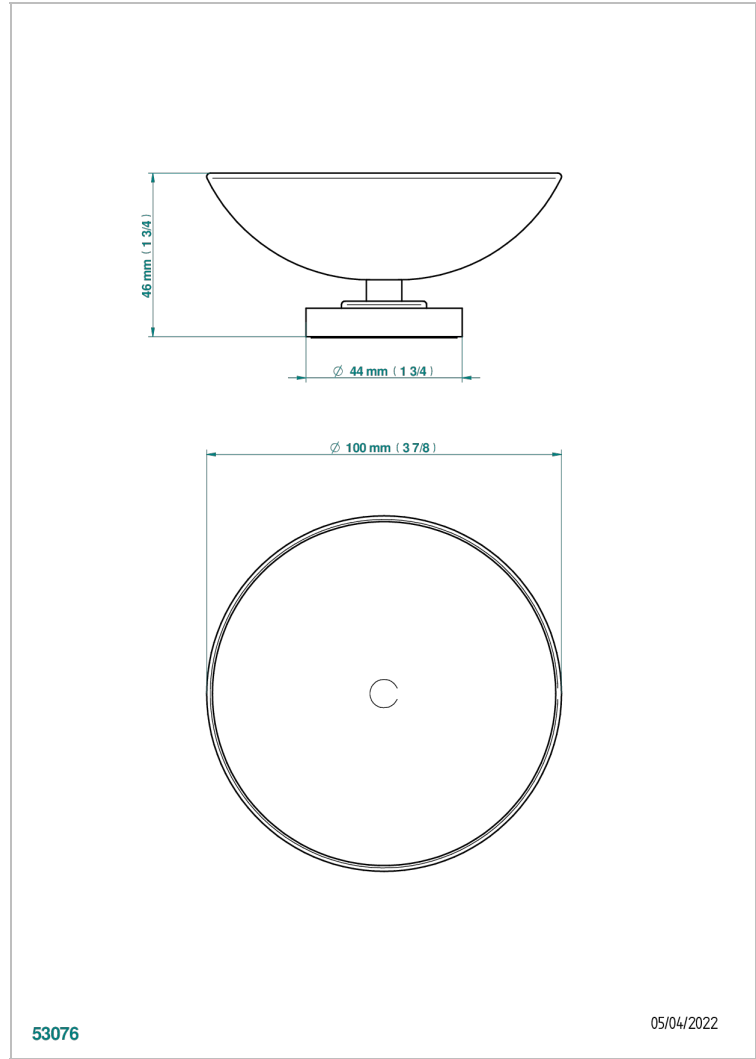

METAMORPHOSE

G6A-544

Copa de laton con pie, con rosetón Ø 100 mm

THG[®]
PARIS

53076

05/04/2022

CARACTERÍSTICAS

- Métamorphose
- Copa de laton con pie, con rosetón Ø 100 mm

Pvd umber - H66
Pvd umber mate - H67