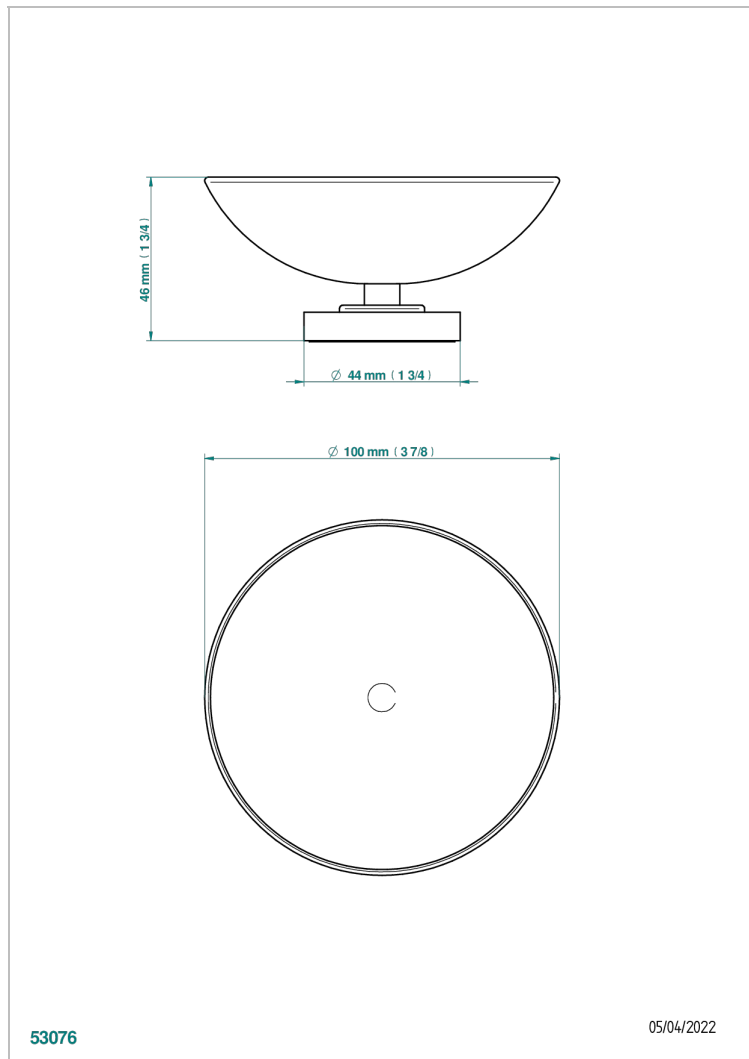

METAMORPHOSE

G6A-544

落地式直径100毫米肥皂碟

THG[®]
PARIS

53076

05/04/2022

特色

- Métamorphose
- 落地式直径100毫米肥皂碟