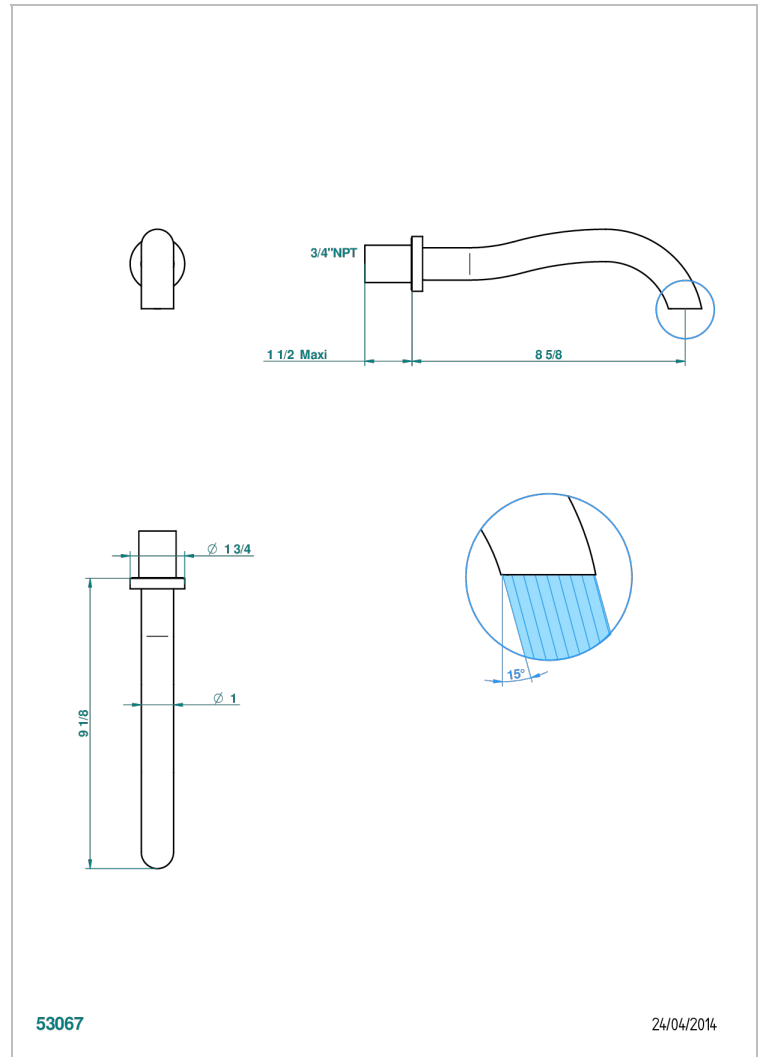

BEYOND CRYSTAL - AZUL CRISTAL

U6K-22SG/US

Wall mounted tub spout

THG[®]
PARIS

CARACTERÍSTICAS

- ASME : ASME A112.18.1-2011/CSA B125.1-11

ESTÁNDAR

ACABADOS DISPONIBLES

Cerámica negra mate - D30
Cromo - A02
Cromo / dorado - G02
Cromo mate - C02
Dorado - F01
Dorado mate - F07

Dorado pálido - F30
Dorado pálido mate (sin barniz) - F31
Níquel viejo - H28
Pvd blush - H62
Pvd blush mate - H60
Pvd color latón - H49