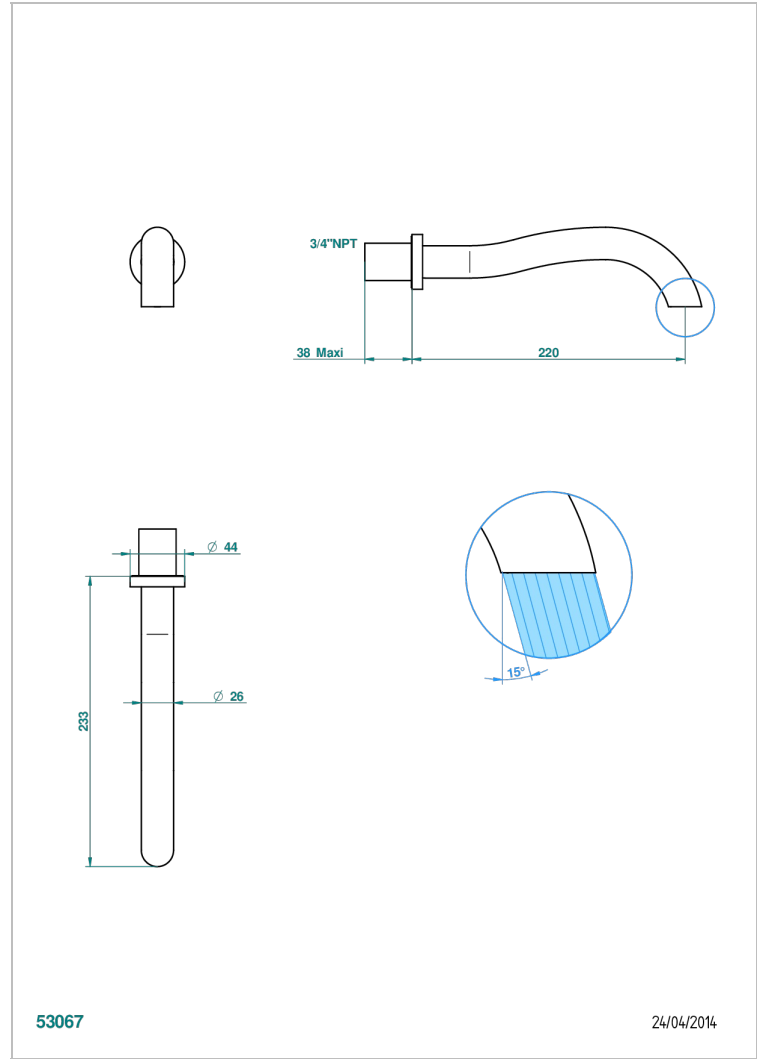

# BEYOND CRYSTAL - CRISTAL COULEUR CHAMPAGNE

THG  
PARIS

U6J-22SG/US

Bec de bain mural super goliath 3/4", standard américain