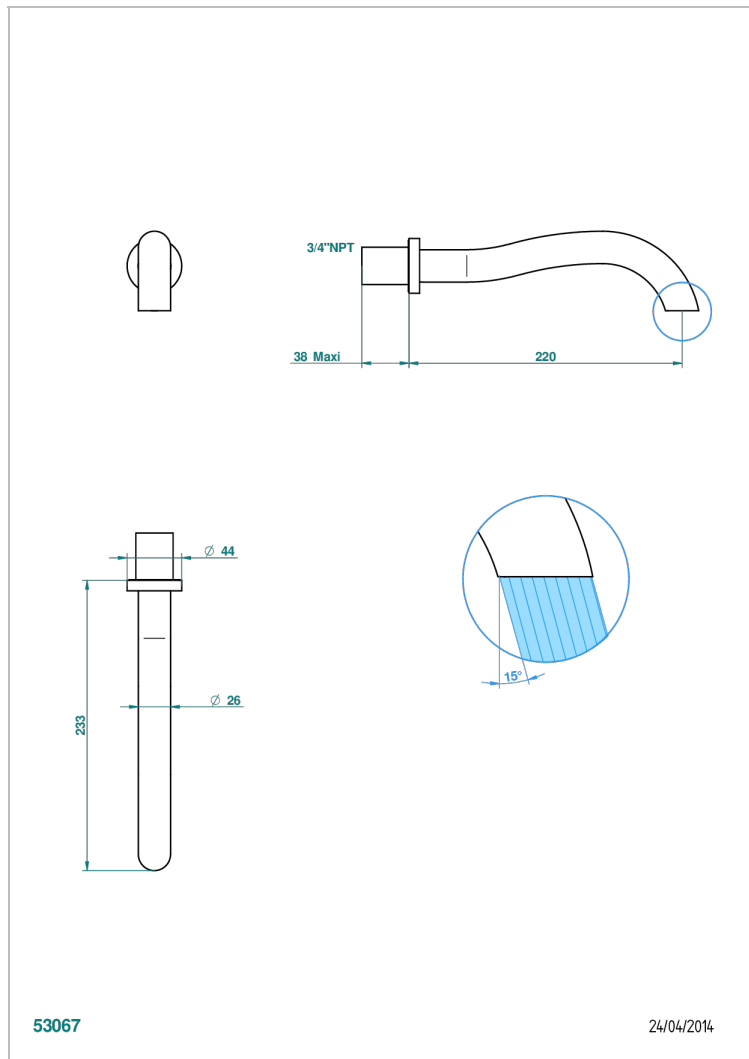

BEYOND CRYSTAL - CRISTAL DE COLOR CHAMPAN

THG[®]
PARIS

U6J-22SG/US

Wall mounted tub spout

CARACTERÍSTICAS

- ASME : ASME A112.18.1-2011/CSA B125.1-11

ESTÁNDAR

ACABADOS DISPONIBLES

Cerámica negra mate - D30
Cromo - A02
Cromo / dorado - G02
Cromo mate - C02
Dorado - F01
Dorado mate - F07

Dorado pálido - F30
Dorado pálido mate (sin barniz) - F31
Níquel viejo - H28
Pvd blush - H62
Pvd blush mate - H60
Pvd color latón - H49