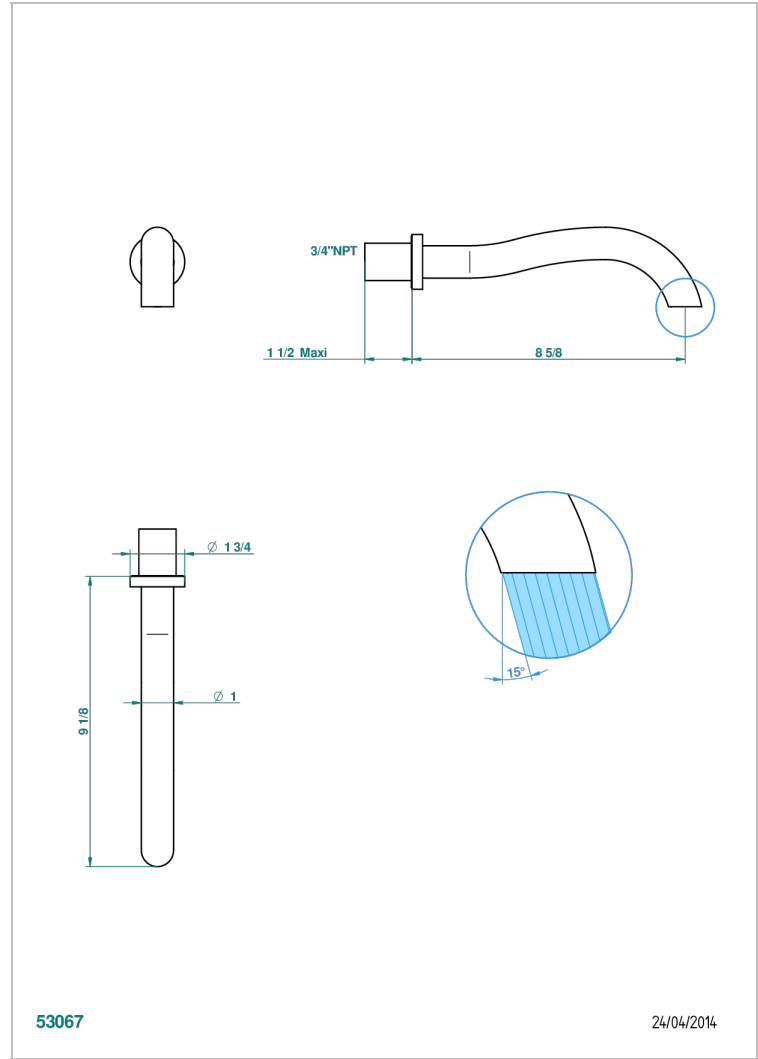

BEYOND CRYSTAL - CRISTAL COULEUR CHAMPAGNE

THG
PARIS

U6J-22SG/US

Bec de bain mural super goliath 3/4", standard américain

CARACTÉRISTIQUES

- ASME : ASME A112.18.1-2011/CSA B125.1-11

CERTIFICATIONS

FINITIONS DISPONIBLES