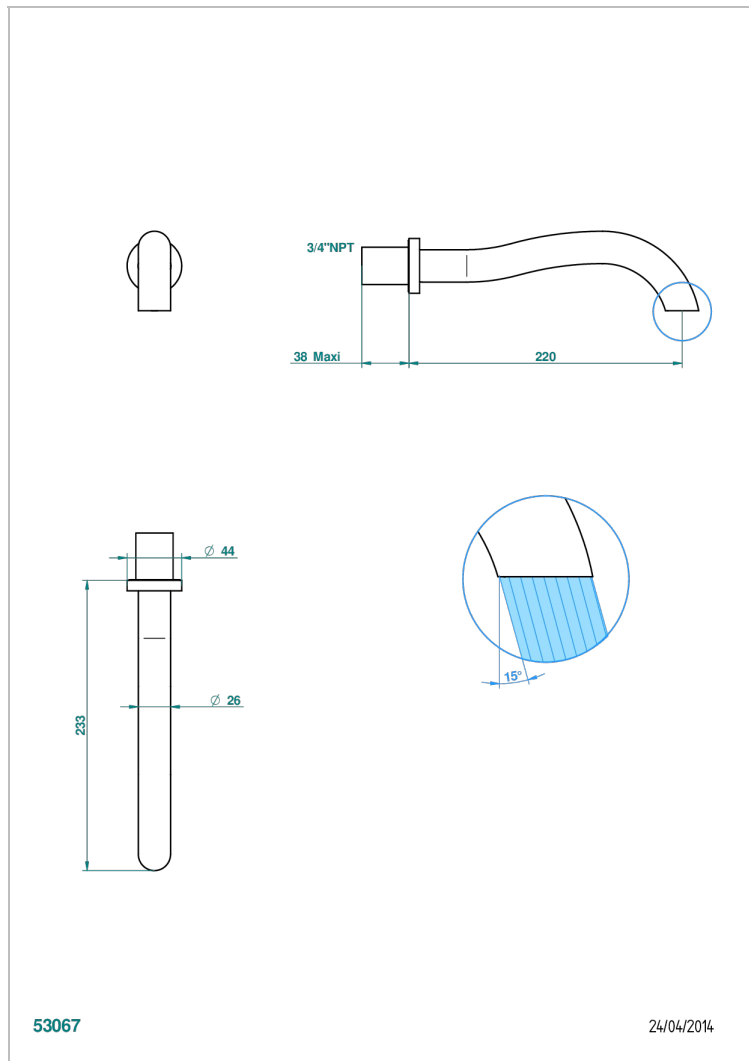

# BEYOND CRYSTAL - CRISTAL ROUGE

U6H-22SG/US

Bec de bain mural super goliath 3/4", standard américain

THG  
PARIS