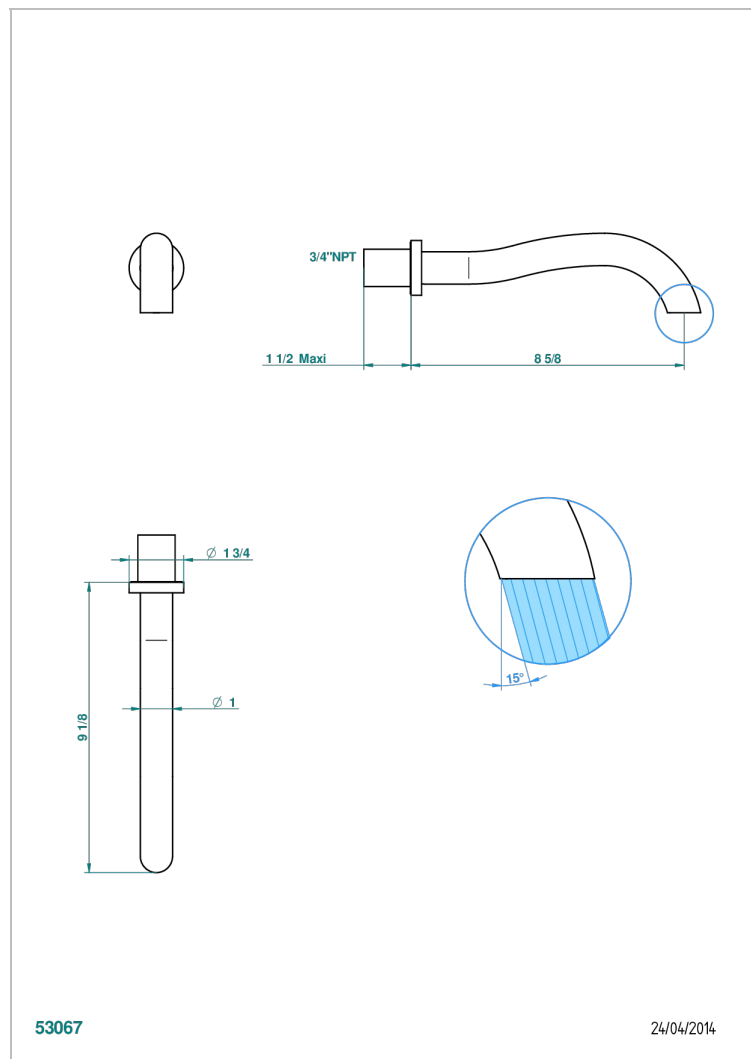

BEYOND CRYSTAL - CRISTAL ROUGE

U6H-22SG/US

Bec de bain mural super goliath 3/4", standard américain

THG[®]
PARIS

CARACTÉRISTIQUES

- ASME : ASME A112.18.1-2011/CSA B125.1-11

CERTIFICATIONS

FINITIONS DISPONIBLES