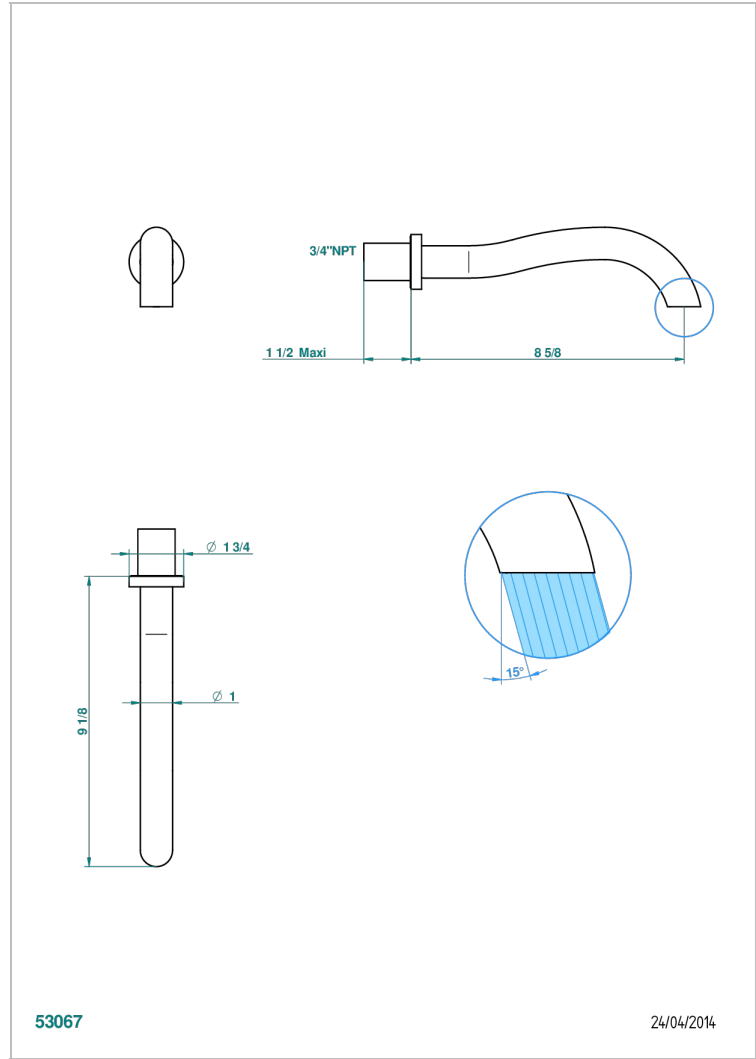

BEYOND CRYSTAL - CRISTAL ROJO

U6H-22SG/US

Wall mounted tub spout

THG[®]
PARIS

CARACTERÍSTICAS

- ASME : ASME A112.18.1-2011/CSA B125.1-11

ESTÁNDAR

ACABADOS DISPONIBLES

Cerámica negra mate - D30
Cromo - A02
Cromo / dorado - G02
Cromo mate - C02
Dorado - F01
Dorado mate - F07

Dorado pálido - F30
Dorado pálido mate (sin barniz) - F31
Níquel viejo - H28
Pvd blush - H62
Pvd blush mate - H60
Pvd color latón - H49