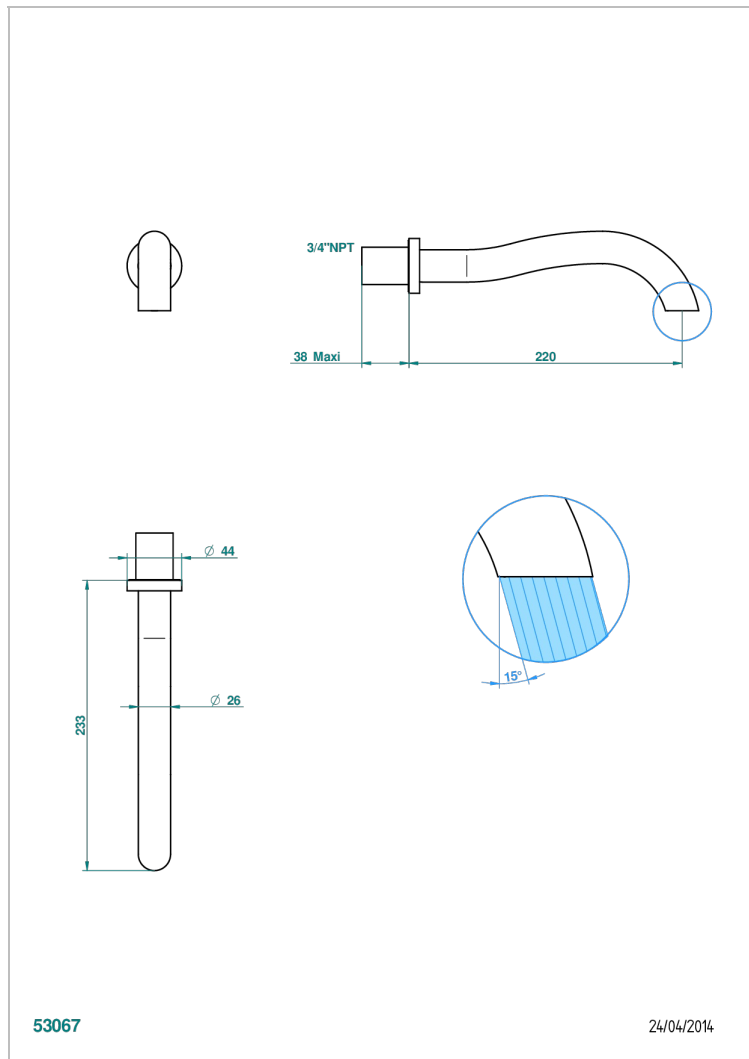

BEYOND CRYSTAL - CRISTAL CLAIR

U6F-22SG/US

Bec de bain mural super goliath 3/4", standard américain

THG
PARIS

CARACTÉRISTIQUES

- ASME : ASME A112.18.1-2011/CSA B125.1-11

CERTIFICATIONS

FINITIONS DISPONIBLES