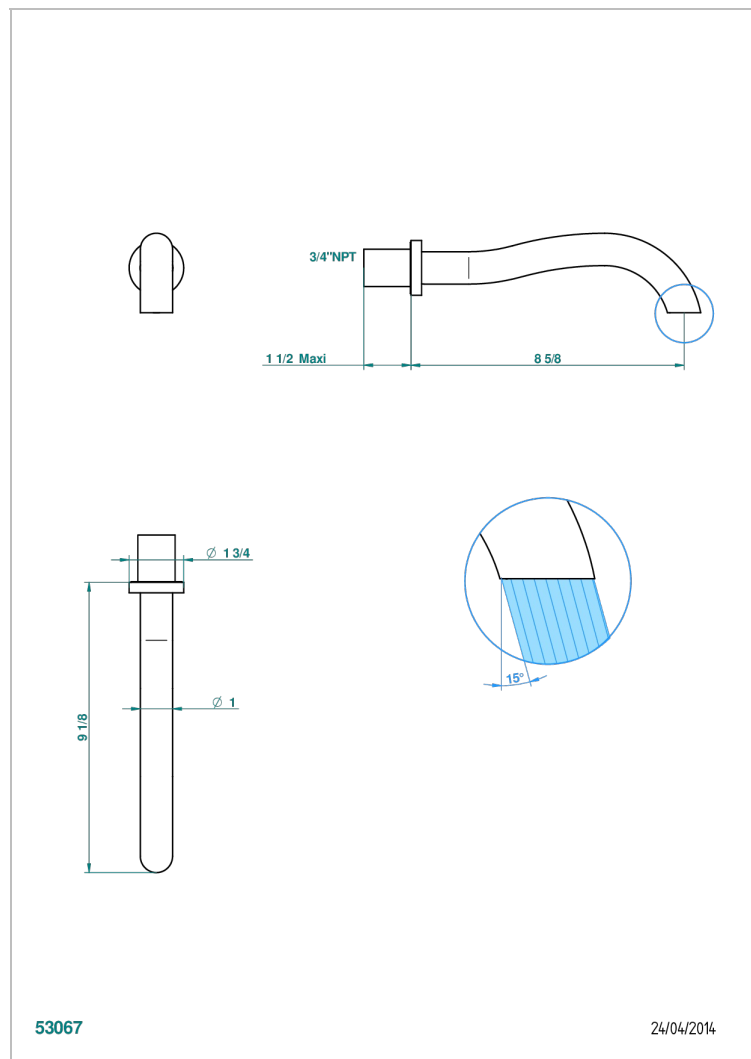

BEYOND CRYSTAL - CRISTAL CLAIR

U6F-22SG/US

Bec de bain mural super goliath 3/4", standard américain

THG[®]
PARIS

CARACTÉRISTIQUES

- ASME : ASME A112.18.1-2011/CSA B125.1-11

CERTIFICATIONS

FINITIONS DISPONIBLES