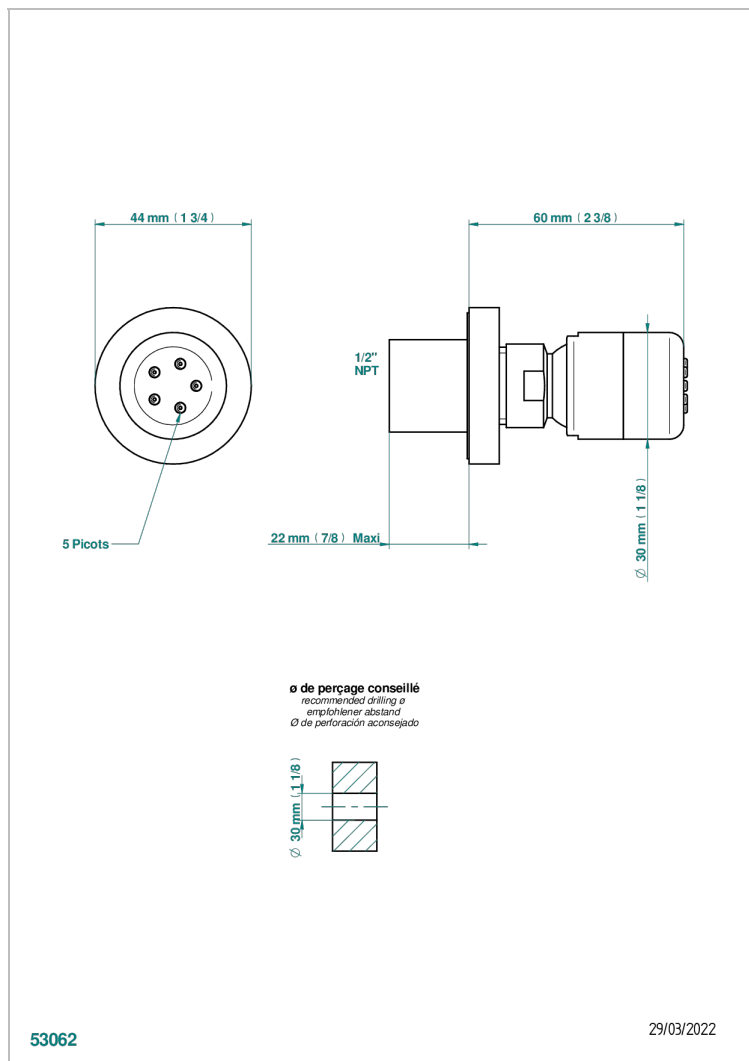

METAMORPHOSE CERAMIQUE BLANCHE

G6E-290/BUS

Jet latéral de douche avec buse, système Easyclean- standard américain

CARACTÉRISTIQUES

- Laiton massif
- Jet équipé d'un limiteur de débit
- Picots en silicone pour faciliter l'enlèvement du calcaire