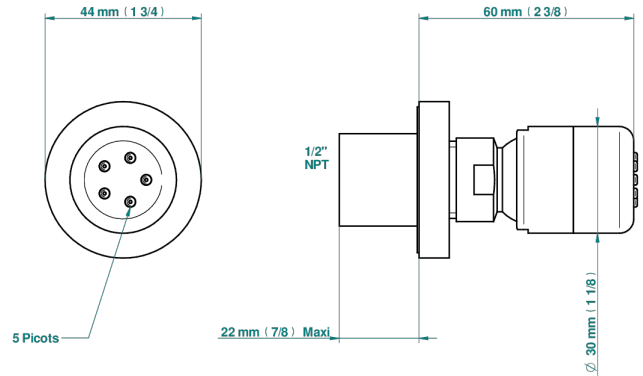

METAMORPHOSE CERAMIQUE NOIRE

G6D-290/BUS

Jet latéral de douche avec buse, système Easyclean- standard américain

THG®
PARIS

53062

29/03/2022

CARACTÉRISTIQUES

- Laiton massif
- Jet équipé d'un limiteur de débit
- Picots en silicone pour faciliter l'enlèvement du calcaire

FINITIONS DISPONIBLES

Bronze clair - D01
Chromé - A02
Chromé mat - C02
Doré brillant - F01
Doré mat - F07
Nickel brillant - B01

Nickel mat - C01
Noir mat céramique - D30
Or pâle - F30
Or pâle mat - F31
Pvd blush - H62
Pvd blush mat - H60

Pvd couleur bronze brown - F33
Pvd couleur bronze brown - mat - F34
Pvd couleur doré - H52
Pvd couleur doré mat - H53
Pvd couleur laiton - H49
Pvd couleur laiton mat - H50

Pvd couleur nickel - H55
Pvd couleur nickel mat - H56
Pvd graphite - H64
Pvd graphite mat - H65
Pvd umber - H66
Pvd umber mat - H67

Vieux cuivre rouge mat - H07
Vieux nickel - H28