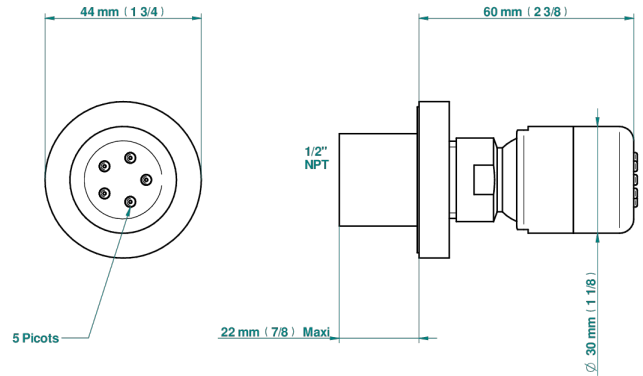

METAMORPHOSE, CERAMICA NEGRA

G6D-290/BUS

Jet latéral de douche avec buse, système Easyclean- standard américain

THG®
PARIS

53062

29/03/2022

CARACTERÍSTICAS

- Métamorphose, ceràmica negra
- Jet latéral de douche avec buse, système Easyclean- standard américain

ACABADOS DISPONIBLES

Bronce claro - D01
Ceràmica negra mate - D30
Cobre viejo mate - H07
Cromo - A02
Cromo mate - C02
Dorado - F01

Dorado mate - F07
Dorado pàlido - F30
Dorado pàlido mate (sin barniz) - F31
Niquel - B01
Niquel mate - C01
Niquel viejo - H28

Pvd blush - H62
Pvd blush mate - H60
Pvd color latón - H49
Pvd color latón mate - H50
Pvd color níquel - H55
Pvd color níquel mate - H56

Pvd color oro - H52
Pvd color oro mate - H53
Pvd grafito - H64
Pvd grafito mate - H65
Pvd marrón bronce - F33
Pvd marrón bronce mate - F34

Pvd umber - H66
Pvd umber mate - H67