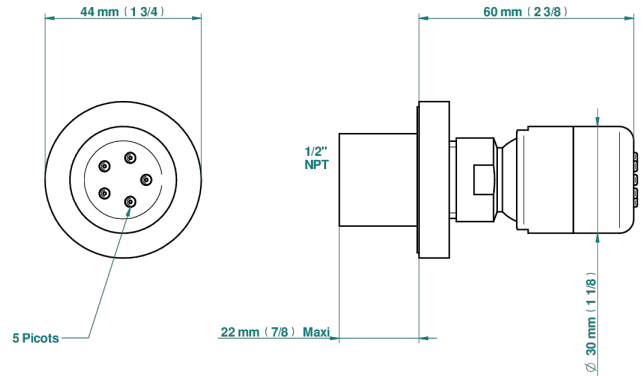

METAMORPHOSE CARBONE

G6C-290/BUS

Jet latéral de douche avec buse, système Easyclean- standard américain

THG®
PARIS

53062

29/03/2022

CARACTÉRISTIQUES

- Laiton massif
- Jet équipé d'un limiteur de débit
- Picots en silicone pour faciliter l'enlèvement du calcaire

FINITIONS DISPONIBLES

Bronze clair - D01
Chromé - A02
Chromé mat - C02
Doré brillant - F01
Doré mat - F07
Nickel brillant - B01

Nickel mat - C01
Noir mat céramique - D30
Or pâle - F30
Or pâle mat - F31
Pvd blush - H62
Pvd blush mat - H60

Pvd couleur bronze brown - F33
Pvd couleur bronze brown - mat - F34
Pvd couleur doré - H52
Pvd couleur doré mat - H53
Pvd couleur laiton - H49
Pvd couleur laiton mat - H50

Pvd couleur nickel - H55
Pvd couleur nickel mat - H56
Pvd graphite - H64
Pvd graphite mat - H65
Pvd umber - H66
Pvd umber mat - H67

Vieux cuivre rouge mat - H07
Vieux nickel - H28