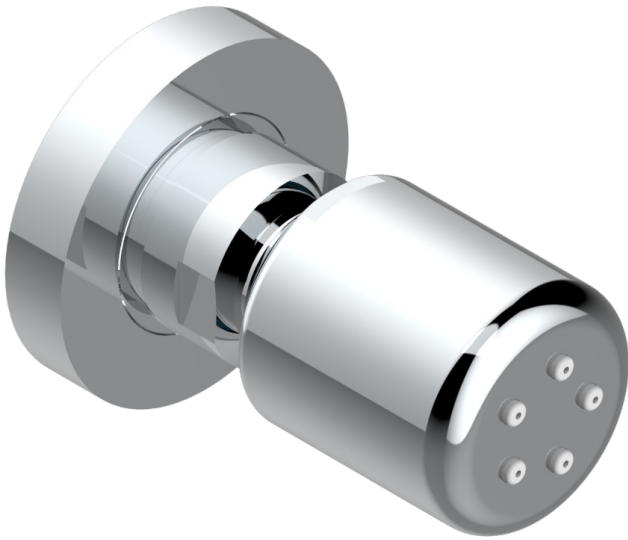

METAMORPHOSE, CARBONO

G6C-290/BUS

Jet latéral de douche avec buse, système Easyclean- standard américain

THG®
PARIS

53062

29/03/2022

CARACTERÍSTICAS

- Métamorphose, carbono
- Jet latéral de douche avec buse, système Easyclean- standard américain

ACABADOS DISPONIBLES

Bronce claro - D01
Cerámica negra mate - D30
Cobre viejo mate - H07
Cromo - A02
Cromo mate - C02
Dorado - F01

Dorado mate - F07
Dorado pálido - F30
Dorado pálido mate (sin barniz) - F31
Níquel - B01
Níquel mate - C01
Níquel viejo - H28

Pvd blush - H62
Pvd blush mate - H60
Pvd color latón - H49
Pvd color latón mate - H50
Pvd color níquel - H55
Pvd color níquel mate - H56

Pvd color oro - H52
Pvd color oro mate - H53
Pvd grafito - H64
Pvd grafito mate - H65
Pvd marrón bronce - F33
Pvd marrón bronce mate - F34

Pvd umber - H66
Pvd umber mate - H67