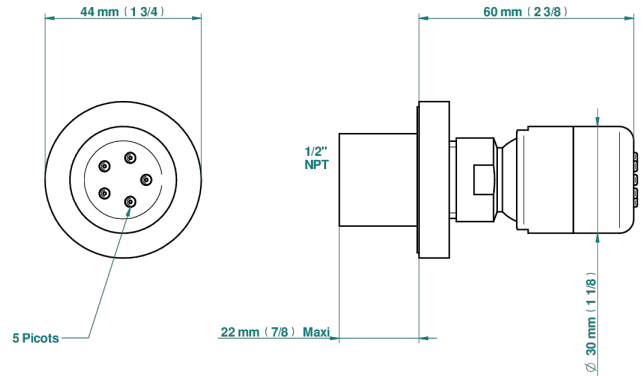

METAMORPHOSE, CARBONO

G6C-290/BUS

Jet latéral de douche avec buse, système Easyclean- standard américain

THG®
PARIS

53062

29/03/2022

CARACTERÍSTICAS

- Métamorphose, carbono
- Jet latéral de douche avec buse, système Easyclean- standard américain

ACABADOS DISPONIBLES

Bronce claro - D01
Cerámica negra mate - D30
Cobre viejo mate - H07
Cromo - A02
Cromo mate - C02
Dorado - F01

Dorado mate - F07
Dorado pálido - F30
Dorado pálido mate (sin barniz) - F31
Níquel - B01
Níquel mate - C01
Níquel viejo - H28

Pvd blush - H62
Pvd blush mate - H60
Pvd color latón - H49
Pvd color latón mate - H50
Pvd color níquel - H55
Pvd color níquel mate - H56

Pvd color oro - H52
Pvd color oro mate - H53
Pvd grafito - H64
Pvd grafito mate - H65
Pvd marrón bronce - F33
Pvd marrón bronce mate - F34

Pvd umber - H66
Pvd umber mate - H67