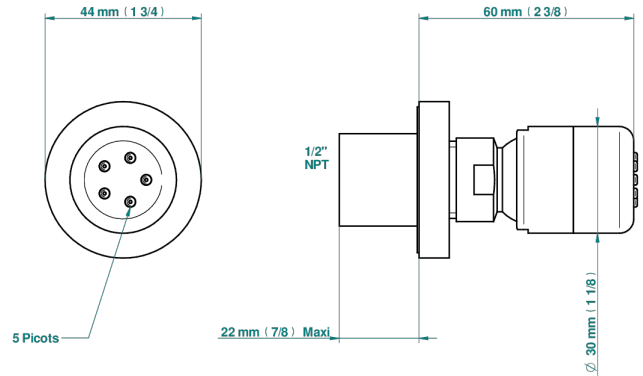

METAMORPHOSE A MANETTES

G6B-290/BUS

Jet latéral de douche avec buse, système Easyclean- standard américain

THG®
PARIS

53062

29/03/2022

CARACTÉRISTIQUES

- Laiton massif
- Jet équipé d'un limiteur de débit
- Picots en silicone pour faciliter l'enlèvement du calcaire

FINITIONS DISPONIBLES

Bronze clair - D01
Chromé - A02
Chromé mat - C02
Doré brillant - F01
Doré mat - F07
Nickel brillant - B01

Nickel mat - C01
Noir mat céramique - D30
Or pâle - F30
Or pâle mat - F31
Pvd blush - H62
Pvd blush mat - H60

Pvd couleur bronze brown - F33
Pvd couleur bronze brown - mat - F34
Pvd couleur doré - H52
Pvd couleur doré mat - H53
Pvd couleur laiton - H49
Pvd couleur laiton mat - H50

Pvd couleur nickel - H55
Pvd couleur nickel mat - H56
Pvd graphite - H64
Pvd graphite mat - H65
Pvd umber - H66
Pvd umber mat - H67

Vieux cuivre rouge mat - H07
Vieux nickel - H28