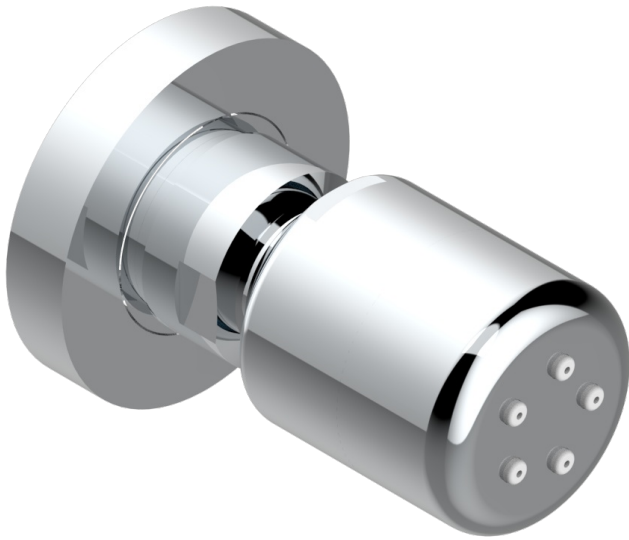

METAMORPHOSE A MANETTES

G6B-290/BUS

Jet latéral de douche avec buse, système Easyclean- standard américain

THG®
PARIS

53062

29/03/2022

CARACTÉRISTIQUES

- Laiton massif
- Jet équipé d'un limiteur de débit
- Picots en silicone pour faciliter l'enlèvement du calcaire

FINITIONS DISPONIBLES

Bronze clair - D01
Chromé - A02
Chromé mat - C02
Doré brillant - F01
Doré mat - F07
Nickel brillant - B01

Nickel mat - C01
Noir mat céramique - D30
Or pâle - F30
Or pâle mat - F31
Pvd blush - H62
Pvd blush mat - H60

Pvd couleur bronze brown - F33
Pvd couleur bronze brown - mat - F34
Pvd couleur doré - H52
Pvd couleur doré mat - H53
Pvd couleur laiton - H49
Pvd couleur laiton mat - H50

Pvd couleur nickel - H55
Pvd couleur nickel mat - H56
Pvd graphite - H64
Pvd graphite mat - H65
Pvd umber - H66
Pvd umber mat - H67

Vieux cuivre rouge mat - H07
Vieux nickel - H28