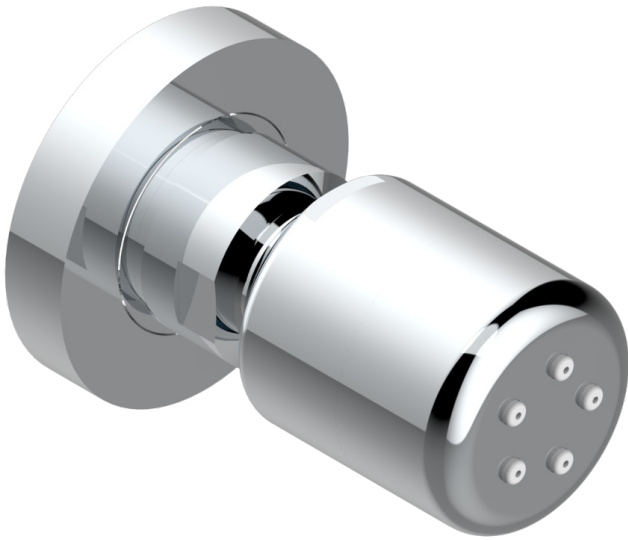

METAMORPHOSE CON MANETAS

G6B-290/BUS

Jet latéral de douche avec buse, système Easyclean- standard américain

THG®
PARIS

53062

29/03/2022

CARACTERÍSTICAS

- Métamorphose con manetas
- Jet latéral de douche avec buse, système Easyclean- standard américain

ACABADOS DISPONIBLES

Bronce claro - D01
Cerámica negra mate - D30
Cobre viejo mate - H07
Cromo - A02
Cromo mate - C02
Dorado - F01

Dorado mate - F07
Dorado pálido - F30
Dorado pálido mate (sin barniz) - F31
Níquel - B01
Níquel mate - C01
Níquel viejo - H28

Pvd blush - H62
Pvd blush mate - H60
Pvd color latón - H49
Pvd color latón mate - H50
Pvd color níquel - H55
Pvd color níquel mate - H56

Pvd color oro - H52
Pvd color oro mate - H53
Pvd grafito - H64
Pvd grafito mate - H65
Pvd marrón bronce - F33
Pvd marrón bronce mate - F34

Pvd umber - H66
Pvd umber mate - H67