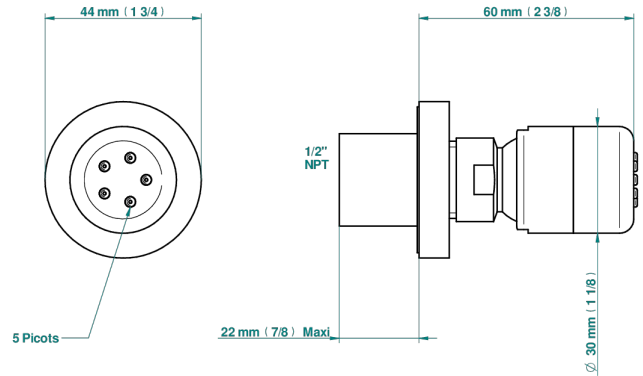

METAMORPHOSE CON MANETAS

G6B-290/BUS

Jet latéral de douche avec buse, système Easyclean- standard américain

THG®
PARIS

53062

29/03/2022

CARACTERÍSTICAS

- Métamorphose con manetas
- Jet latéral de douche avec buse, système Easyclean- standard américain

ACABADOS DISPONIBLES

Bronce claro - D01
Cerámica negra mate - D30
Cobre viejo mate - H07
Cromo - A02
Cromo mate - C02
Dorado - F01

Dorado mate - F07
Dorado pálido - F30
Dorado pálido mate (sin barniz) - F31
Níquel - B01
Níquel mate - C01
Níquel viejo - H28

Pvd blush - H62
Pvd blush mate - H60
Pvd color latón - H49
Pvd color latón mate - H50
Pvd color níquel - H55
Pvd color níquel mate - H56

Pvd color oro - H52
Pvd color oro mate - H53
Pvd grafito - H64
Pvd grafito mate - H65
Pvd marrón bronce - F33
Pvd marrón bronce mate - F34

Pvd umber - H66
Pvd umber mate - H67