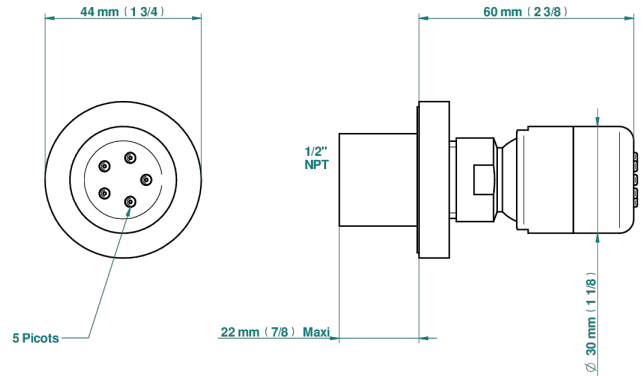

METAMORPHOSE

G6A-290/BUS

Jet latéral de douche avec buse, système Easyclean- standard américain

THG®
PARIS

53062

29/03/2022

CARACTÉRISTIQUES

- Laiton massif
- Jet équipé d'un limiteur de débit
- Picots en silicone pour faciliter l'enlèvement du calcaire

FINITIONS DISPONIBLES

Bronze clair - D01
Chromé - A02
Chromé mat - C02
Doré brillant - F01
Doré mat - F07
Nickel brillant - B01

Nickel mat - C01
Noir mat céramique - D30
Or pâle - F30
Or pâle mat - F31
Pvd blush - H62
Pvd blush mat - H60

Pvd couleur bronze brown - F33
Pvd couleur bronze brown - mat - F34
Pvd couleur doré - H52
Pvd couleur doré mat - H53
Pvd couleur laiton - H49
Pvd couleur laiton mat - H50

Pvd couleur nickel - H55
Pvd couleur nickel mat - H56
Pvd graphite - H64
Pvd graphite mat - H65
Pvd umber - H66
Pvd umber mat - H67

Vieux cuivre rouge mat - H07
Vieux nickel - H28