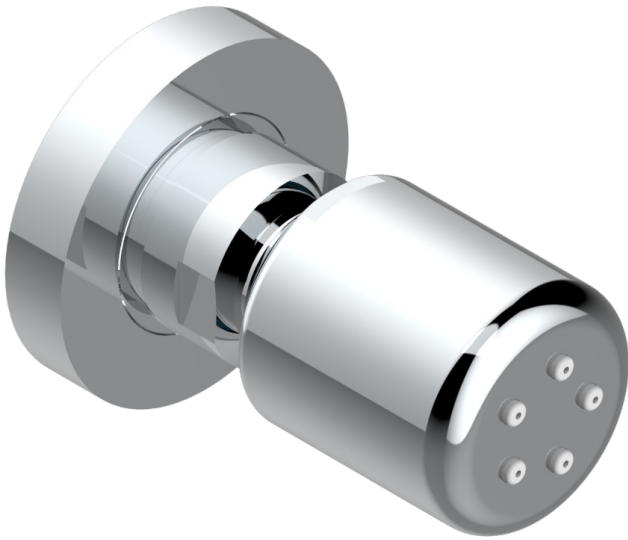

METAMORPHOSE

G6A-290/BUS

Jet latéral de douche avec buse, système Easyclean- standard américain

THG®
PARIS

53062

29/03/2022

CARACTÉRISTIQUES

- Laiton massif
- Jet équipé d'un limiteur de débit
- Picots en silicone pour faciliter l'enlèvement du calcaire

FINITIONS DISPONIBLES

Bronze clair - D01
Chromé - A02
Chromé mat - C02
Doré brillant - F01
Doré mat - F07
Nickel brillant - B01

Nickel mat - C01
Noir mat céramique - D30
Or pâle - F30
Or pâle mat - F31
Pvd blush - H62
Pvd blush mat - H60

Pvd couleur bronze brown - F33
Pvd couleur bronze brown - mat - F34
Pvd couleur doré - H52
Pvd couleur doré mat - H53
Pvd couleur laiton - H49
Pvd couleur laiton mat - H50

Pvd couleur nickel - H55
Pvd couleur nickel mat - H56
Pvd graphite - H64
Pvd graphite mat - H65
Pvd umber - H66
Pvd umber mat - H67

Vieux cuivre rouge mat - H07
Vieux nickel - H28