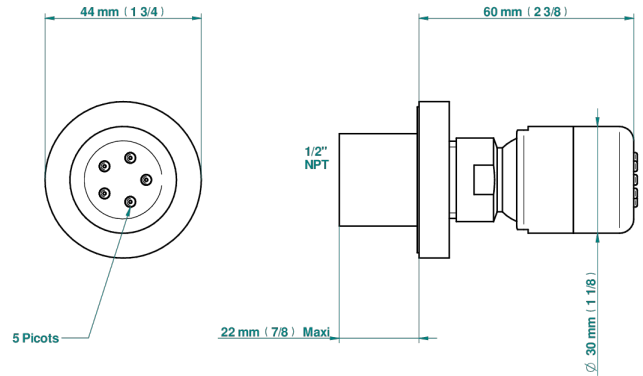

METAMORPHOSE

G6A-290/BUS

Jet latéral de douche avec buse, système Easyclean- standard américain

THG®
PARIS

53062

29/03/2022

CARACTERÍSTICAS

- Métamorphose
- Jet latéral de douche avec buse, système Easyclean- standard américain

ACABADOS DISPONIBLES

Bronce claro - D01
Cerámica negra mate - D30
Cobre viejo mate - H07
Cromo - A02
Cromo mate - C02
Dorado - F01

Dorado mate - F07
Dorado pálido - F30
Dorado pálido mate (sin barniz) - F31
Níquel - B01
Níquel mate - C01
Níquel viejo - H28

Pvd blush - H62
Pvd blush mate - H60
Pvd color latón - H49
Pvd color latón mate - H50
Pvd color níquel - H55
Pvd color níquel mate - H56

Pvd color oro - H52
Pvd color oro mate - H53
Pvd grafito - H64
Pvd grafito mate - H65
Pvd marrón bronce - F33
Pvd marrón bronce mate - F34

Pvd umber - H66
Pvd umber mate - H67