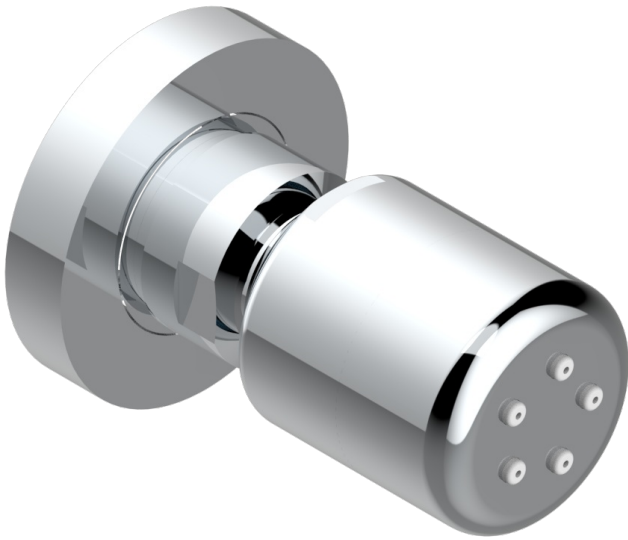

METAMORPHOSE

G6A-290/BUS

Jet latéral de douche avec buse, système Easyclean- standard américain

THG®
PARIS

53062

29/03/2022

CARACTERÍSTICAS

- Métamorphose
- Jet latéral de douche avec buse, système Easyclean- standard américain

ACABADOS DISPONIBLES

Bronce claro - D01
Cerámica negra mate - D30
Cobre viejo mate - H07
Cromo - A02
Cromo mate - C02
Dorado - F01

Dorado mate - F07
Dorado pálido - F30
Dorado pálido mate (sin barniz) - F31
Níquel - B01
Níquel mate - C01
Níquel viejo - H28

Pvd blush - H62
Pvd blush mate - H60
Pvd color latón - H49
Pvd color latón mate - H50
Pvd color níquel - H55
Pvd color níquel mate - H56

Pvd color oro - H52
Pvd color oro mate - H53
Pvd grafito - H64
Pvd grafito mate - H65
Pvd marrón bronce - F33
Pvd marrón bronce mate - F34

Pvd umber - H66
Pvd umber mate - H67