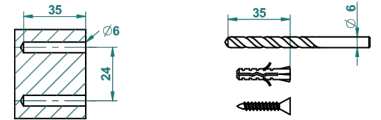

53055

23/02/2017

CARACTERÍSTICAS

- Dahlia
- Portarrollo sin tapa

ACABADOS DISPONIBLES

Bronce claro - D01
Cerámica negra mate - D30
Cobre viejo mate - H07
Cromo - A02
Cromo / dorado - G02
Cromo mate - C02

Dorado - F01
Dorado mate - F07
Dorado pálido - F30
Dorado pálido mate (sin barniz) - F31
Níquel - B01
Níquel mate - C01

Níquel viejo - H28
Pvd blush - H62
Pvd blush mate - H60
Pvd color latón - H49
Pvd color latón mate - H50
Pvd color níquel - H55

Pvd color níquel mate - H56
Pvd color oro - H52
Pvd color oro mate - H53
Pvd grafito - H64
Pvd grafito mate - H65
Pvd marrón bronce - F33

Pvd marrón bronce mate - F34
Pvd umber - H66
Pvd umber mate - H67