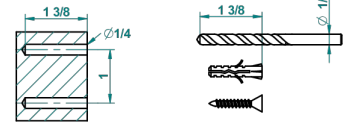

53055

23/02/2017

CARACTERÍSTICAS

- Dahlia
- Portarrollo sin tapa

ACABADOS DISPONIBLES

Bronce claro - D01
Cerámica negra mate - D30
Cobre viejo mate - H07
Cromo - A02
Cromo / dorado - G02
Cromo mate - C02

Dorado - F01
Dorado mate - F07
Dorado pálido - F30
Dorado pálido mate (sin barniz) - F31
Níquel - B01
Níquel mate - C01

Níquel viejo - H28
Pvd blush - H62
Pvd blush mate - H60
Pvd color latón - H49
Pvd color latón mate - H50
Pvd color níquel - H55

Pvd color níquel mate - H56
Pvd color oro - H52
Pvd color oro mate - H53
Pvd grafito - H64
Pvd grafito mate - H65
Pvd marrón bronce - F33

Pvd marrón bronce mate - F34
Pvd umber - H66
Pvd umber mate - H67