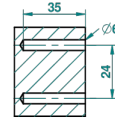

53053

28/04/2014

特色

- Dahlia
- 浴衣钩

可选饰面

Black ceram - D30
Blush PVD - H62
Graphite PVD - H64
Matt Umber PVD - H67
Matt blush PVD - H60
Matt graphite PVD - H65

PVD哑光棕铜 - F34
PVD哑光金 - H53
PVD哑光铜 - H50
PVD哑光镍 - H56
PVD抛光铜 - H49
PVD棕铜 - F33

PVD金色 - H52
PVD镍 - H55
Umber PVD - H66
哑光复古铜 - H07
哑光浅金 - F31
哑光金 - F07

哑光铬 - C02
哑光镍 - C01
复古镍 - H28
抛光金 (24K金) - F01
抛光铬 - A02
抛光铬/抛光金 - G02

抛光镍 - B01
浅金 - F30
漆面铜 - D01