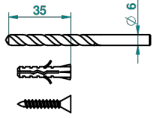

53053

28/04/2014

特色

- Dahlia
- 浴衣钩

可选饰面

Black ceram - D30
Blush PVD - H62
Graphite PVD - H64
Matt Umber PVD - H67
Matt blush PVD - H60
Matt graphite PVD - H65

PVD哑光棕铜 - F34
PVD哑光金 - H53
PVD哑光铜 - H50
PVD哑光镍 - H56
PVD抛光铜 - H49
PVD棕铜 - F33

PVD金色 - H52
PVD镍 - H55
Umber PVD - H66
哑光复古铜 - H07
哑光浅金 - F31
哑光金 - F07

哑光铬 - C02
哑光镍 - C01
复古镍 - H28
抛光金 (24K金) - F01
抛光铬 - A02
抛光铬/抛光金 - G02

抛光镍 - B01
浅金 - F30
漆面铜 - D01