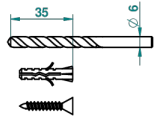

53051

25/04/2014

CARACTERÍSTICAS

- Dahlia
- Percha pequeña

ACABADOS DISPONIBLES

Bronce claro - D01
Cerámica negra mate - D30
Cobre viejo mate - H07
Cromo - A02
Cromo / dorado - G02
Cromo mate - C02

Dorado - F01
Dorado mate - F07
Dorado pálido - F30
Dorado pálido mate (sin barniz) - F31
Níquel - B01
Níquel mate - C01

Níquel viejo - H28
Pvd blush - H62
Pvd blush mate - H60
Pvd color latón - H49
Pvd color latón mate - H50
Pvd color níquel - H55

Pvd color níquel mate - H56
Pvd color oro - H52
Pvd color oro mate - H53
Pvd grafito - H64
Pvd grafito mate - H65
Pvd marrón bronce - F33

Pvd marrón bronce mate - F34
Pvd umber - H66
Pvd umber mate - H67