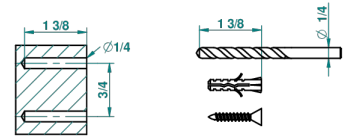

53051

25/04/2014

CARACTERÍSTICAS

- Dahlia
- Percha pequeña

ACABADOS DISPONIBLES

Bronce claro - D01
Cerámica negra mate - D30
Cobre viejo mate - H07
Cromo - A02
Cromo / dorado - G02
Cromo mate - C02

Dorado - F01
Dorado mate - F07
Dorado pálido - F30
Dorado pálido mate (sin barniz) - F31
Níquel - B01
Níquel mate - C01

Níquel viejo - H28
Pvd blush - H62
Pvd blush mate - H60
Pvd color latón - H49
Pvd color latón mate - H50
Pvd color níquel - H55

Pvd color níquel mate - H56
Pvd color oro - H52
Pvd color oro mate - H53
Pvd grafito - H64
Pvd grafito mate - H65
Pvd marrón bronce - F33

Pvd marrón bronce mate - F34
Pvd umber - H66
Pvd umber mate - H67