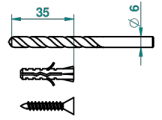

53051

25/04/2014

CARACTERÍSTICAS

- Dahlia
- Percha pequeña

ACABADOS DISPONIBLES

Bronce claro - D01
Cerámica negra mate - D30
Cobre viejo mate - H07
Cromo - A02
Cromo / dorado - G02
Cromo mate - C02

Dorado - F01
Dorado mate - F07
Dorado pálido - F30
Dorado pálido mate (sin barniz) - F31
Níquel - B01
Níquel mate - C01

Níquel viejo - H28
Pvd blush - H62
Pvd blush mate - H60
Pvd color latón - H49
Pvd color latón mate - H50
Pvd color níquel - H55

Pvd color níquel mate - H56
Pvd color oro - H52
Pvd color oro mate - H53
Pvd grafito - H64
Pvd grafito mate - H65
Pvd marrón bronce - F33

Pvd marrón bronce mate - F34
Pvd umber - H66
Pvd umber mate - H67