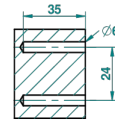

53051

25/04/2014

CARACTERÍSTICAS

- Dahlia
- Percha pequeña

ACABADOS DISPONIBLES

Bronce claro - D01
Cerámica negra mate - D30
Cobre viejo mate - H07
Cromo - A02
Cromo / dorado - G02
Cromo mate - C02

Dorado - F01
Dorado mate - F07
Dorado pálido - F30
Dorado pálido mate (sin barniz) - F31
Níquel - B01
Níquel mate - C01

Níquel viejo - H28
Pvd blush - H62
Pvd blush mate - H60
Pvd color latón - H49
Pvd color latón mate - H50
Pvd color níquel - H55

Pvd color níquel mate - H56
Pvd color oro - H52
Pvd color oro mate - H53
Pvd grafito - H64
Pvd grafito mate - H65
Pvd marrón bronce - F33

Pvd marrón bronce mate - F34
Pvd umber - H66
Pvd umber mate - H67