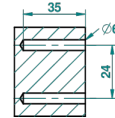

53051

25/04/2014

特色

- Dahlia
- 带衣钩的浴衣架

可选饰面

Black ceram - D30
Blush PVD - H62
Graphite PVD - H64
Matt Umber PVD - H67
Matt blush PVD - H60
Matt graphite PVD - H65

PVD哑光棕铜 - F34
PVD哑光金 - H53
PVD哑光铜 - H50
PVD哑光镍 - H56
PVD抛光铜 - H49
PVD棕铜 - F33

PVD金色 - H52
PVD镍 - H55
Umber PVD - H66
哑光复古铜 - H07
哑光浅金 - F31
哑光金 - F07

哑光铬 - C02
哑光镍 - C01
复古镍 - H28
抛光金 (24K金) - F01
抛光铬 - A02
抛光铬/抛光金 - G02

抛光镍 - B01
浅金 - F30
漆面铜 - D01