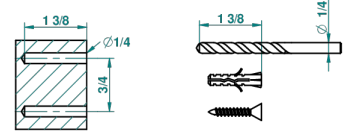

53051

25/04/2014

CARACTERÍSTICAS

- Dahlia
- Percha pequeña

ACABADOS DISPONIBLES

Bronce claro - D01
Cerámica negra mate - D30
Cobre viejo mate - H07
Cromo - A02
Cromo / dorado - G02
Cromo mate - C02

Dorado - F01
Dorado mate - F07
Dorado pálido - F30
Dorado pálido mate (sin barniz) - F31
Níquel - B01
Níquel mate - C01

Níquel viejo - H28
Pvd blush - H62
Pvd blush mate - H60
Pvd color latón - H49
Pvd color latón mate - H50
Pvd color níquel - H55

Pvd color níquel mate - H56
Pvd color oro - H52
Pvd color oro mate - H53
Pvd grafito - H64
Pvd grafito mate - H65
Pvd marrón bronce - F33

Pvd marrón bronce mate - F34
Pvd umber - H66
Pvd umber mate - H67