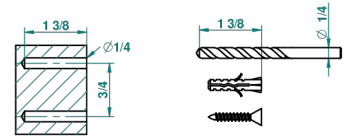

53051

25/04/2014

特色

- Dahlia
- 带衣钩的浴衣架

可选饰面

Black ceram - D30
Blush PVD - H62
Graphite PVD - H64
Matt Umber PVD - H67
Matt blush PVD - H60
Matt graphite PVD - H65

PVD哑光棕铜 - F34
PVD哑光金 - H53
PVD哑光铜 - H50
PVD哑光镍 - H56
PVD抛光铜 - H49
PVD棕铜 - F33

PVD金色 - H52
PVD镍 - H55
Umber PVD - H66
哑光复古铜 - H07
哑光浅金 - F31
哑光金 - F07

哑光铬 - C02
哑光镍 - C01
复古镍 - H28
抛光金 (24K金) - F01
抛光铬 - A02
抛光铬/抛光金 - G02

抛光镍 - B01
浅金 - F30
漆面铜 - D01