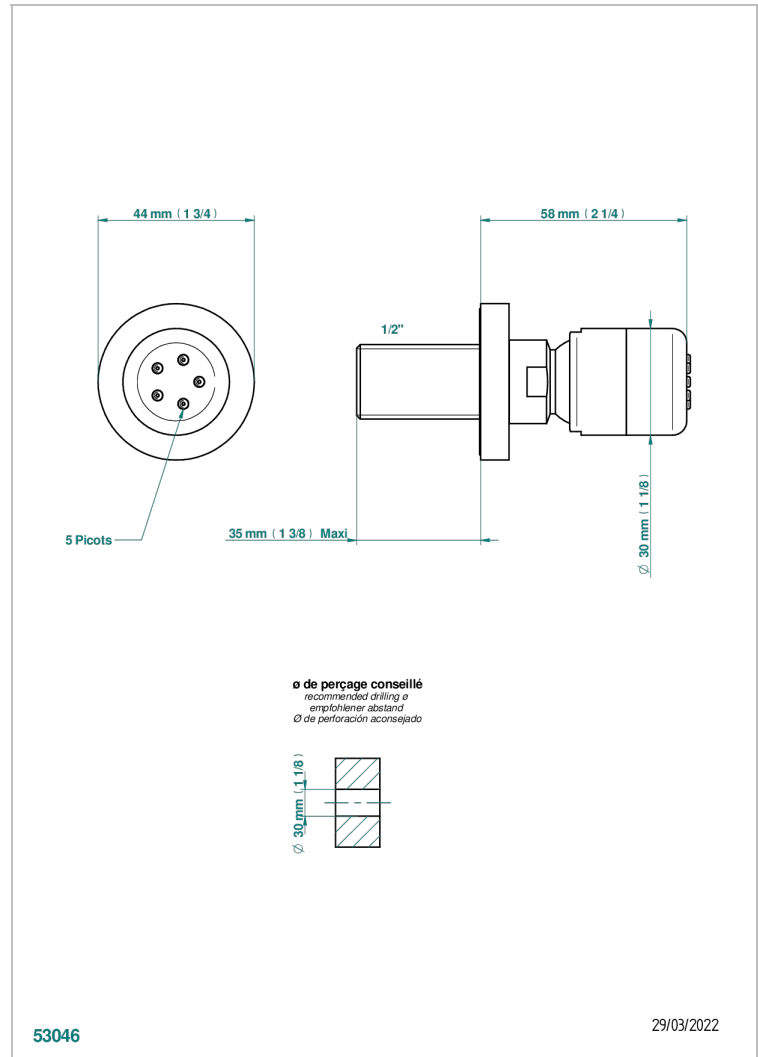

# METAMORPHOSE CERAMIQUE NOIRE

G6D-290/B

Jet latéral avec buses - système Easyclean

THG<sup>®</sup>  
PARIS