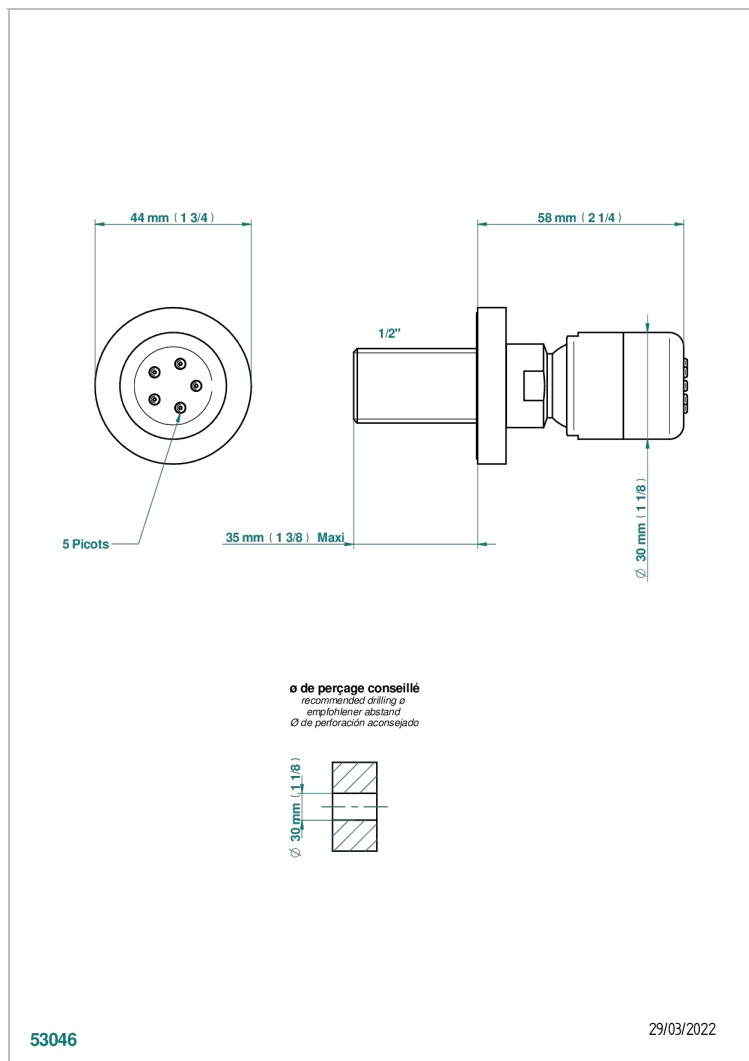

# METAMORPHOSE, SCHWARZE KERAMIK

G6D-290/B

Seitenbrause mit Kugelgelenk 1/2" und Easyclean-System

## EIGENSCHAFTEN

- Métamorphose, schwarze Keramik
- Seitenbrause mit Kugelgelenk 1/2" und Easyclean-System

## TECHNISCHE DATEN

- Recommandé : 3 bars (max. 5 bars) - Advised : 43,5 psi (max. 72 psi)
- 4 l/min à 3 bars (1.1 gpm at 43.5 psi)