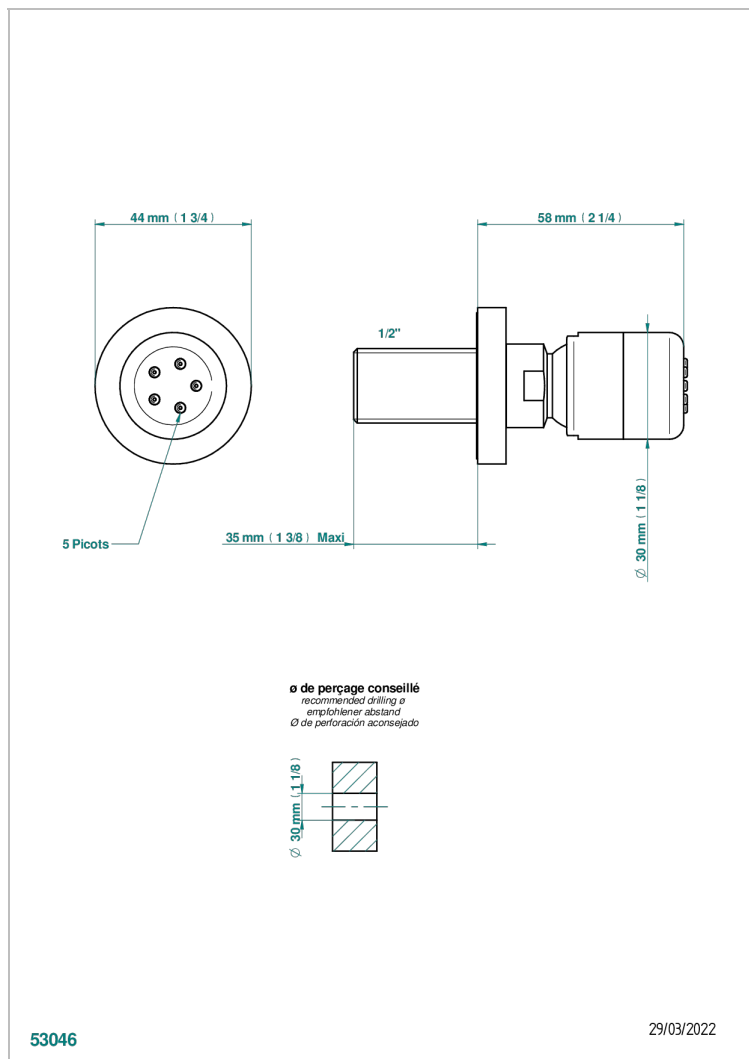

METAMORPHOSE, CARBONO

G6C-290/B

Ducha lateral 1/2" con chorros sistema easyclean

THG
PARIS

CARACTERÍSTICAS

- Métamorphose, carbono
- Ducha lateral 1/2" con chorros sistema easyclean

ESPECIFICACIONES TÉCNICAS

- Recommandé : 3 bars (max. 5 bars) - Advised : 43,5 psi (max. 72 psi)
- 4 l/min à 3 bars (1.1 gpm at 43.5 psi)

ACABADOS DISPONIBLES

Bronce claro - D01
Cerámica negra mate - D30
Cobre viejo mate - H07
Cromo - A02
Cromo mate - C02
Dorado - F01