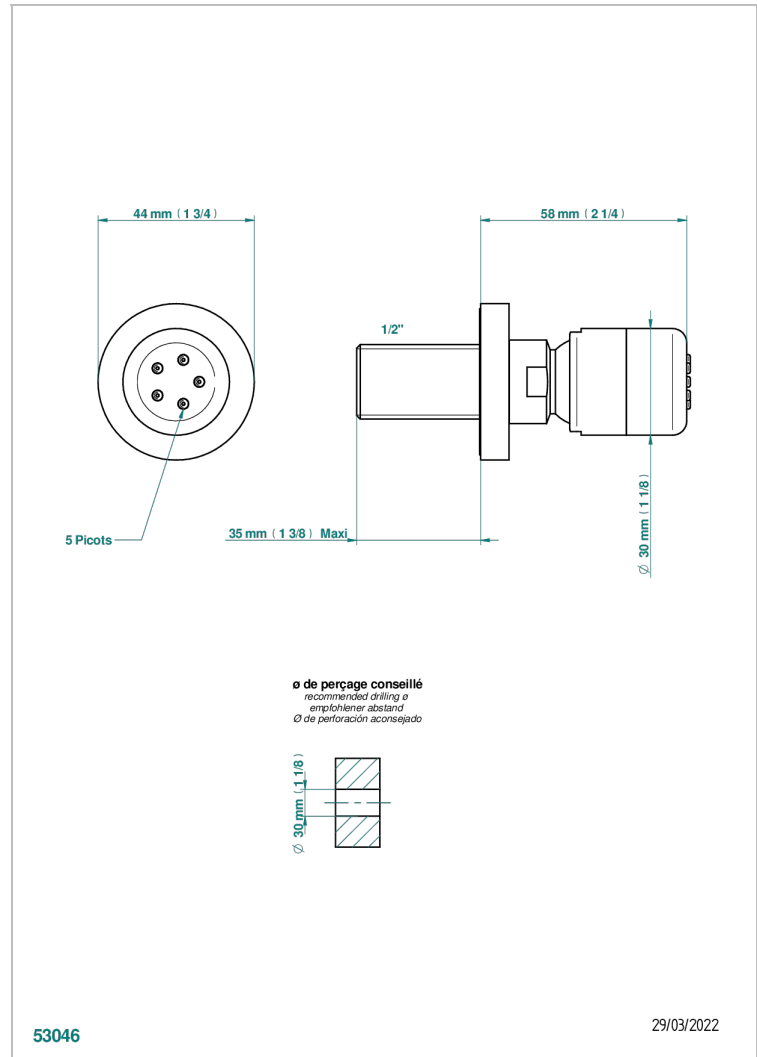

METAMORPHOSE CARBON

G6C-290/B

Seitenbrause mit Kugelgelenk 1/2" und Easyclean-System

THG[®]
PARIS

EIGENSCHAFTEN

- Métamorphose Carbon
- Seitenbrause mit Kugelgelenk 1/2" und Easyclean-System

TECHNISCHE DATEN

- Recommandé : 3 bars (max. 5 bars) - Advised : 43,5 psi (max. 72 psi)
- 4 l/min à 3 bars (1.1 gpm at 43.5 psi)

VERFÜGBARE OBERFLÄCHEN

Altnickel - H28
Blassgold - F30
Blassgold matt unlackiert - F31
Bronze hell - D01
Chrom - A02
Chrom matt - C02