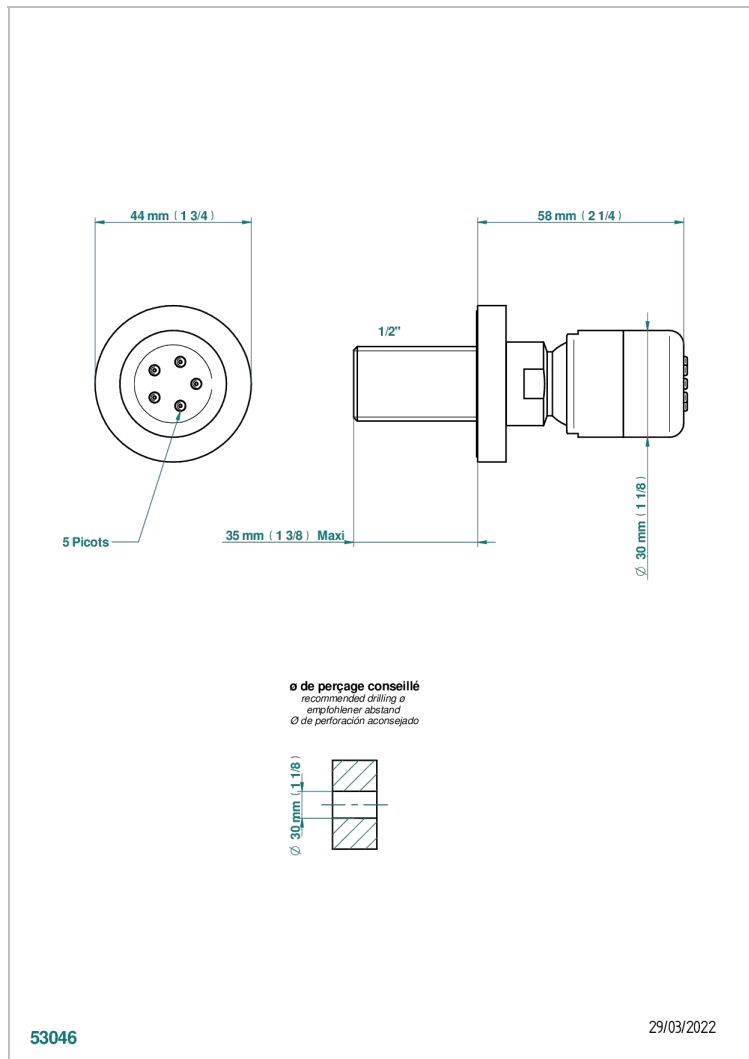

# METAMORPHOSE, CARBONO

G6C-290/B

Ducha lateral 1/2" con chorros sistema easyclean

THG  
PARIS

## CARACTERÍSTICAS

- Métamorphose, carbono
- Ducha lateral 1/2" con chorros sistema easyclean

## ESPECIFICACIONES TÉCNICAS

- Recommandé : 3 bars (max. 5 bars) - Advised : 43,5 psi (max. 72 psi)
- 4 l/min à 3 bars (1.1 gpm at 43.5 psi)