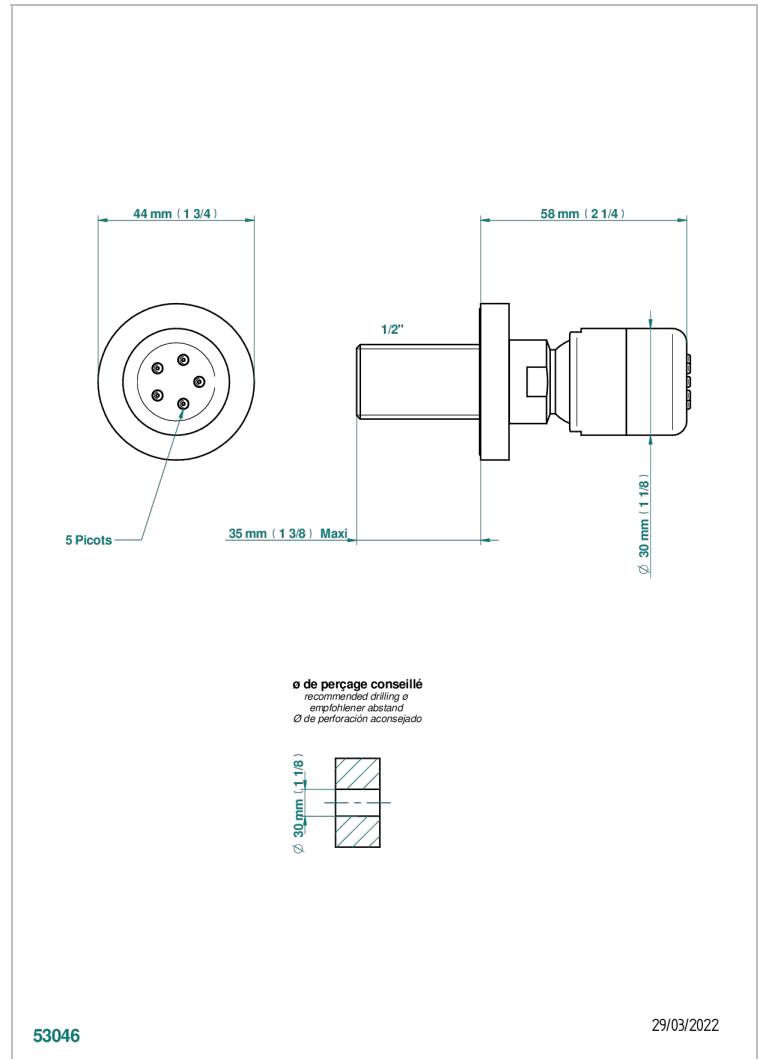

# METAMORPHOSE CARBON

G6C-290/B

Seitenbrause mit Kugelgelenk 1/2" und Easyclean-System

THG<sup>®</sup>  
PARIS

## EIGENSCHAFTEN

- Métamorphose Carbon
- Seitenbrause mit Kugelgelenk 1/2" und Easyclean-System

## TECHNISCHE DATEN

- Recommandé : 3 bars (max. 5 bars) - Advised : 43,5 psi (max. 72 psi)
- 4 l/min à 3 bars (1.1 gpm at 43.5 psi)