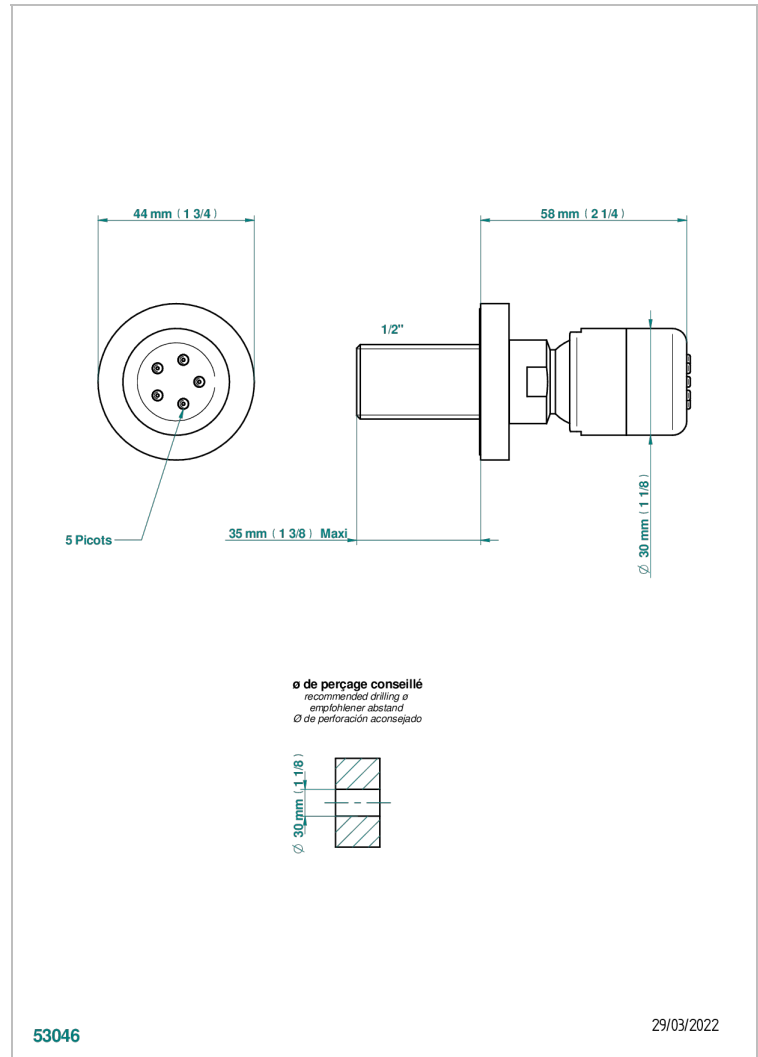

METAMORPHOSE CARBON

G6C-290/B

带喷头侧喷淋浴 - Easyclean系统

THG[®]
PARIS

特色

- Métamorphose Carbon
- 带喷头侧喷淋浴 - Easyclean系统

技术特征

- Recommandé : 3 bars (max. 5 bars) - Advised : 43,5 psi (max. 72 psi)
- 4 l/min à 3 bars (1.1 gpm at 43.5 psi)